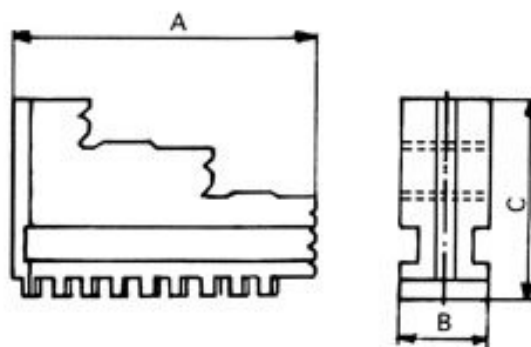

Vnitřní pevné čelisti, dovnitř stupňovité, 160/4

Kód produktu: ZE-DB36-160
EAN: 4049794045947
Celní tarif: 8466 2091
Hmotnost: 1,60 kg
Výrobce: [Zentra](#)
Dostupnost: skladem

3 347,11 Kč bez DPH
5-050,00-Kč **4 050,00 Kč s DPH**
133,88 € bez DPH
202,00-€ **162,00 € s DPH**

vnitřní stupňování, tvrdé, pro sklíčidla BISON, ZENTRA

Parametry

A 70
Pro 160

B 20

C 53

Tento produkt najdete v našem [KATALOGU na straně 23 \(2021\)](#)