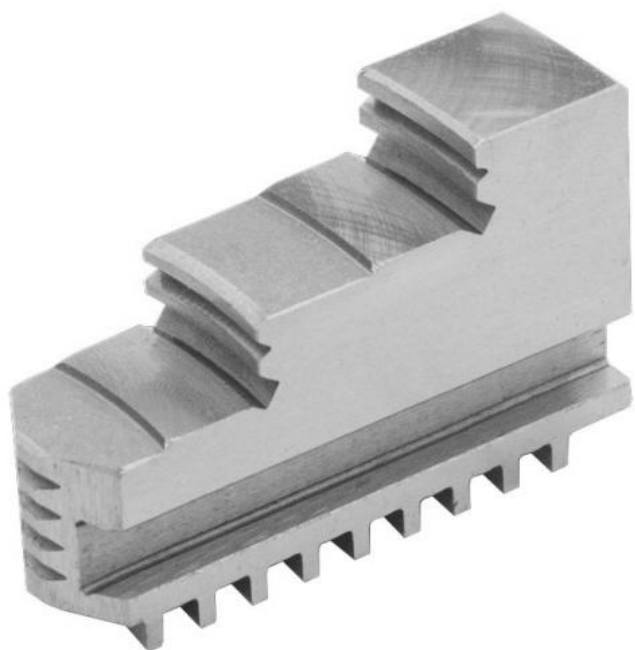

Vnitřní pevné čelisti, dovnitř stupňovité, 160/4

Kód produktu: ZE-DB36-160
EAN: 4049794045947
Celní tarif: 8466 2091
Hmotnost: 1,60 kg
Výrobce: [Zentra](#)
Dostupnost: skladem

3 347,11 Kč bez DPH
5-050,00-Kč **4 050,00 Kč s DPH**
133,88 € bez DPH
202,00-€ **162,00 € s DPH**

vnitřní stupňování, tvrdé, pro sklíčidla BISON, ZENTRA

Parametry

A 70
Pro 160

B 20

C 53

Tento produkt najdete v našem [KATALOGU na straně 23 \(2021\)](#)