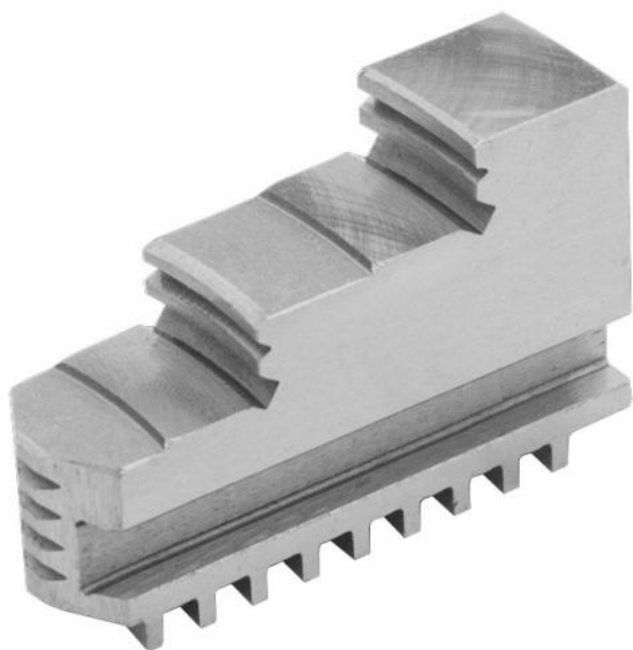

Vnitřní pevné čelisti, dovnitř stupňovité, 160/4

Kód produktu: ZE-DB36-160
EAN: 4049794045947
Celní tarif: 8466 2091
Hmotnost: 1,60 kg
Výrobce: [Zentra](#)
Dostupnost: skladem

3 347,11 Kč bez DPH
5-050,00-Kč **4 050,00 Kč s DPH**
133,88 € bez DPH
202,00-€ **162,00 € s DPH**

vnitřní stupňování, tvrdé, pro sklíčidla BISON, ZENTRA

Parametry

A 70
Pro 160

B 20

C 53

Tento produkt najdete v našem [KATALOGU na straně 23 \(2021\)](#)