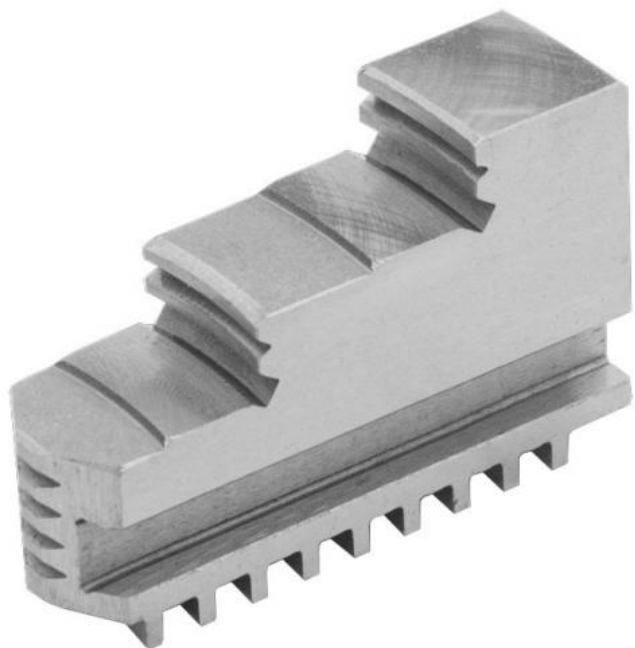

Vnitřní pevné čelisti, dovnitř stupňovité, 200/4

Kód produktu: ZE-DB36-200
EAN: 4049794045954
Celní tarif: 8466 2091
Hmotnost: 2,25 kg
Výrobce: [Zentra](#)
Dostupnost: skladem

3 553,72 Kč bez DPH
5-375,00 Kč **4 300,00 Kč s DPH**
142,15 € bez DPH
215,00-€ **172,00 € s DPH**

vnitřní stupňování, tvrdé, pro sklíčidla BISON, ZENTRA

Parametry

A 85
Pro 200

B 25

C 54

Tento produkt najdete v našem [KATALOGU na straně 23 \(2021\)](#)