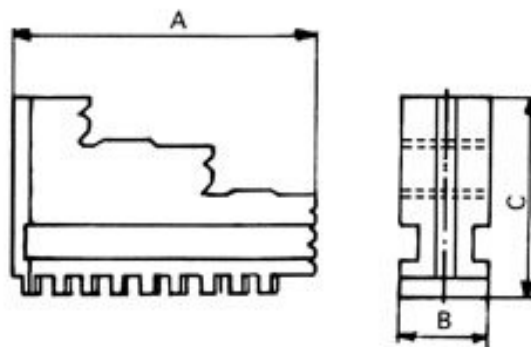

Vnitřní pevné čelisti, dovnitř stupňovité, 200/4

Kód produktu: ZE-DB36-200
EAN: 4049794045954
Celní tarif: 8466 2091
Hmotnost: 2,25 kg
Výrobce: [Zentra](#)
Dostupnost: skladem

3 553,72 Kč bez DPH
5-375,00 Kč **4 300,00 Kč s DPH**
142,15 € bez DPH
215,00-€ **172,00 € s DPH**

vnitřní stupňování, tvrdé, pro sklíčidla BISON, ZENTRA

Parametry

A 85
Pro 200

B 25

C 54

Tento produkt najdete v našem [KATALOGU na straně 23 \(2021\)](#)