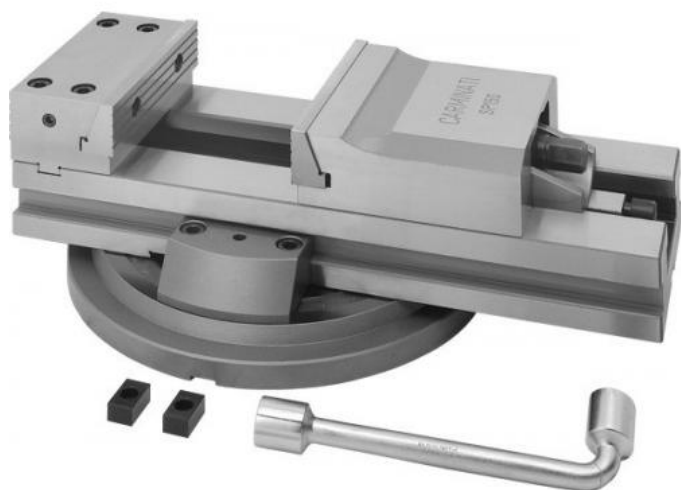

Samostředicí svěrák CAMINATI, mechanický JW 150

Kód produktu:	14-EDMA99-150
EAN:	4049794009697
Celní tarif:	8466 2098
Hmotnost:	61,00 kg
Výrobce:	Carminati Morse
Dostupnost:	do týdne
Způsob přepravy:	spedice

Cena na dotaz

pro použití vodorovně nebo na boku; robustní lichoběžníkové vřeteno; kalený a broušený

Parametry

B	52	Cmax	145	D	80
E	61	F	16	g	16
H	132	K	M8	kg	61
L	584	M	162	material	alloy steel
Material	legierter Stahl	Max.up.síla daN	3500	N	22
Typ	150	W	150		