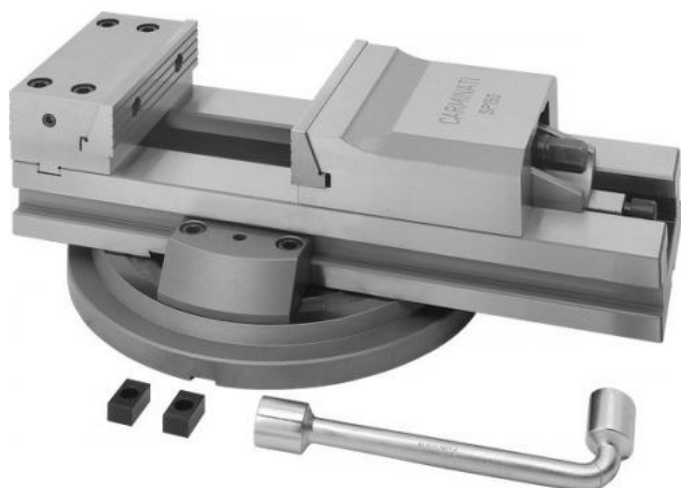

Samostředicí svěrák CAMINATI, mechanický JW 150

Kód produktu:	14-EDMA99-150
EAN:	4049794009697
Celní tarif:	8466 2098
Hmotnost:	61,00 kg
Výrobce:	Carminati Morse
Dostupnost:	do týdne
Způsob přepravy:	spedice

Cena na dotaz

pro použití vodorovně nebo na boku; robustní lichoběžníkové vřeteno; kalený a broušený

Parametry

B	52	Cmax	145	D	80
E	61	F	16	g	16
H	132	K	M8	kg	61
L	584	M	162	material	alloy steel
Material	legierter Stahl	Max.up.síla daN	3500	N	22
Typ	150	W	150		