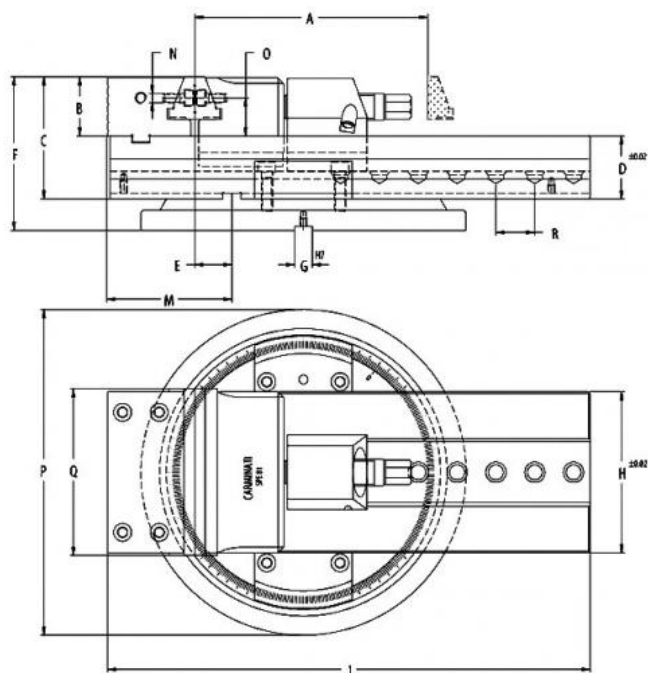

Samostředicí svěrák CAMINATI, mechanický JW 150

Kód produktu:	14-EDMA99-150
EAN:	4049794009697
Celní tarif:	8466 2098
Hmotnost:	61,00 kg
Výrobce:	Carminati Morse
Dostupnost:	do týdne
Způsob přepravy:	spedice

Cena na dotaz

pro použití vodorovně nebo na boku; robustní lichoběžníkové vřeteno; kalený a broušený

Parametry

B	52	Cmax	145	D	80
E	61	F	16	g	16
H	132	K	M8	kg	61
L	584	M	162	material	alloy steel
Material	legierter Stahl	Max.up.síla daN	3500	N	22
Typ	150	W	150		