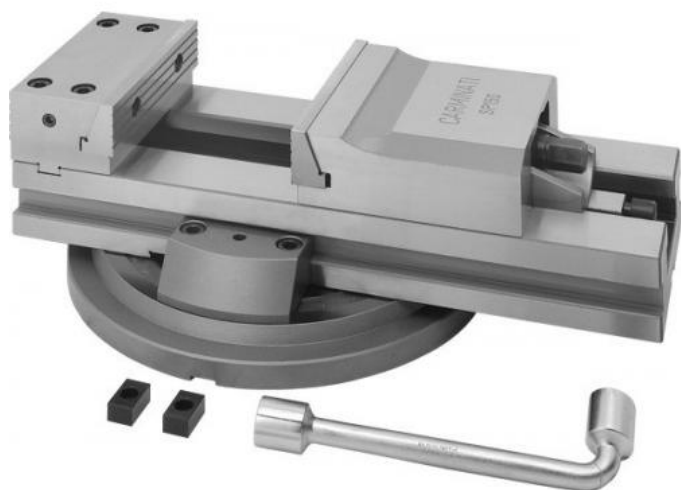

# Stahovací svěrák CAMINATI, mechanický JW 100

**Kód produktu:** 14-SP81-100  
**EAN:** 4049794009703  
**Celní tarif:** 8466 2098  
**Hmotnost:** 18,00 kg  
**Výrobce:** [Carminati Morse](#)  
**Dostupnost:** do týdne

Cena na dotaz

stahovací čelisti, které upnou obrobek na desce za jakýchkoli podmínek; regulace návratu čelistí; široké rozevření; rychlé nastavení polohy; všechny části kalené a broušené

svěrák bez otočné desky

## Parametry

<b>A</b>	79.5	<b>B</b>	39.5	<b>Cmax</b>	120
<b>D</b>	40	<b>E</b>	1.5	<b>F</b>	102.5
<b>g</b>	14	<b>H</b>	95	<b>K</b>	M6
<b>kg</b>	18	<b>L</b>	201	<b>M</b>	61
<b>material</b>	alloy steel	<b>Material</b>	legierter Stahl	<b>Max.up.síla daN</b>	2500
<b>O</b>	25.5	<b>P</b>	205	<b>R</b>	20
<b>Typ</b>	100	<b>W</b>	100		