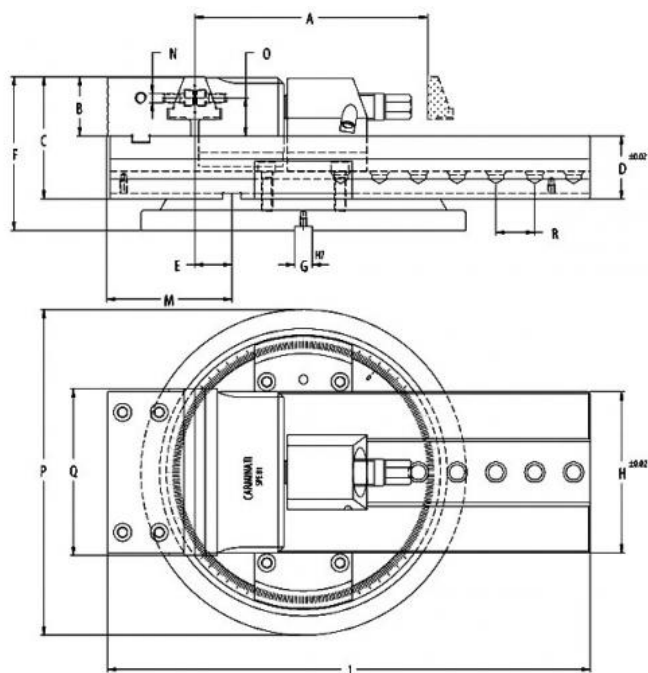

# Stahovací svěrák CAMINATI, mechanický JW 100

**Kód produktu:** 14-SP81-100  
**EAN:** 4049794009703  
**Celní tarif:** 8466 2098  
**Hmotnost:** 18,00 kg  
**Výrobce:** [Carminati Morse](#)  
**Dostupnost:** do týdne

Cena na dotaz

stahovací čelisti, které upnou obrobek na desce za jakýchkoli podmínek; regulace návratu čelistí; široké rozevření; rychlé nastavení polohy; všechny části kalené a broušené

svěrák bez otočné desky

## Parametry

<b>A</b>	79.5	<b>B</b>	39.5	<b>Cmax</b>	120
<b>D</b>	40	<b>E</b>	1.5	<b>F</b>	102.5
<b>g</b>	14	<b>H</b>	95	<b>K</b>	M6
<b>kg</b>	18	<b>L</b>	201	<b>M</b>	61
<b>material</b>	alloy steel	<b>Material</b>	legierter Stahl	<b>Max.up.síla daN</b>	2500
<b>O</b>	25.5	<b>P</b>	205	<b>R</b>	20
<b>Typ</b>	100	<b>W</b>	100		