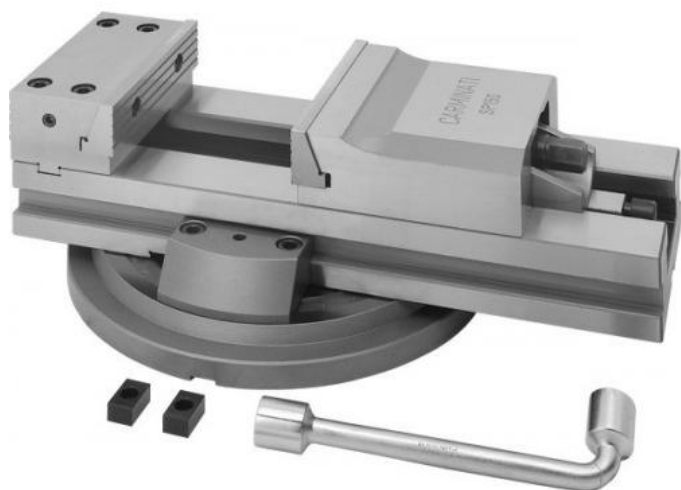

Stahovací svěrák CAMINATI, mechanický JW 100

Kód produktu: 14-SP81-100
EAN: 4049794009703
Celní tarif: 8466 2098
Hmotnost: 18,00 kg
Výrobce: [Carminati Morse](#)
Dostupnost: do týdne

Cena na dotaz

stahovací čelisti, které upnou obrobek na desce za jakýchkoli podmínek; regulace návratu čelistí; široké rozevření; rychlé nastavení polohy; všechny části kalené a broušené

svěrák bez otočné desky

Parametry

A	79.5	B	39.5	Cmax	120
D	40	E	1.5	F	102.5
g	14	H	95	K	M6
kg	18	L	201	M	61
material	alloy steel	Material	legierter Stahl	Max.up.síla daN	2500
O	25.5	P	205	R	20
Typ	100	W	100		