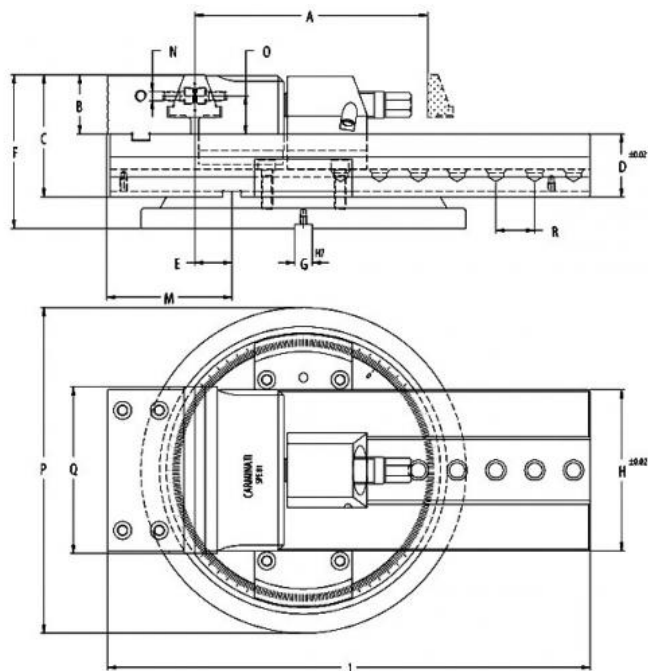

Stahovací svěrák CAMINATI, mechanický JW 100

Kód produktu: 14-SP81-100
EAN: 4049794009703
Celní tarif: 8466 2098
Hmotnost: 18,00 kg
Výrobce: [Carminati Morse](#)
Dostupnost: do týdne

Cena na dotaz

stahovací čelisti, které upnou obrobek na desce za jakýchkoli podmínek; regulace návratu čelistí; široké rozevření; rychlé nastavení polohy; všechny části kalené a broušené

svěrák bez otočné desky

Parametry

A	79.5	B	39.5	Cmax	120
D	40	E	1.5	F	102.5
g	14	H	95	K	M6
kg	18	L	201	M	61
material	alloy steel	Material	legierter Stahl	Max.up.síla daN	2500
O	25.5	P	205	R	20
Typ	100	W	100		