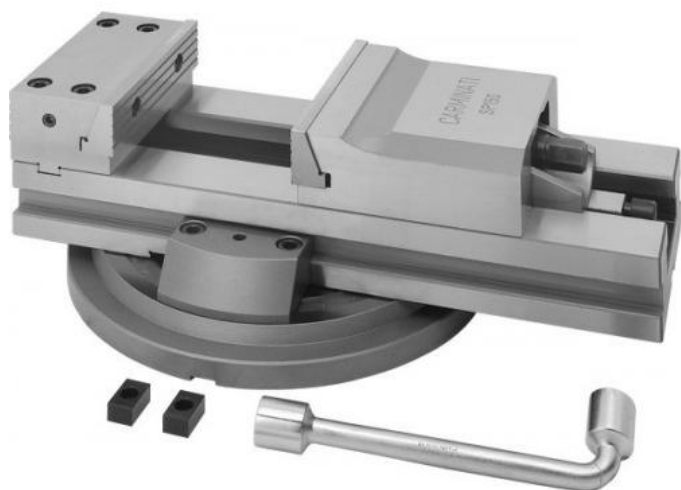

Stahovací svěrák CAMINATI, mechanický JW 125

Kód produktu:	14-SP81-125
EAN:	4049794009710
Celní tarif:	8466 2098
Hmotnost:	28,00 kg
Výrobce:	Carminati Morse
Dostupnost:	do týdne
Způsob přepravy:	spedice

Cena na dotaz

stahovací čelisti, které upnou obrobek na desce za jakýchkoli podmínek; regulace návratu čelistí; široké rozevření; rychlé nastavení polohy; všechny části kalené a broušené

svěrák bez otočné desky

Parametry

A	89	B	46	Cmax	159
D	43	E	11.5	F	116
g	14	H	120	K	M6
kg	28	L	352	M	81
material	alloy steel	Material	legierter Stahl	Max.up.síla daN	3500
O	30	P	238	R	27
Typ	125	W	125		

Tento produkt najdete v našem [KATALOGU na straně 158 \(2021\)](#)