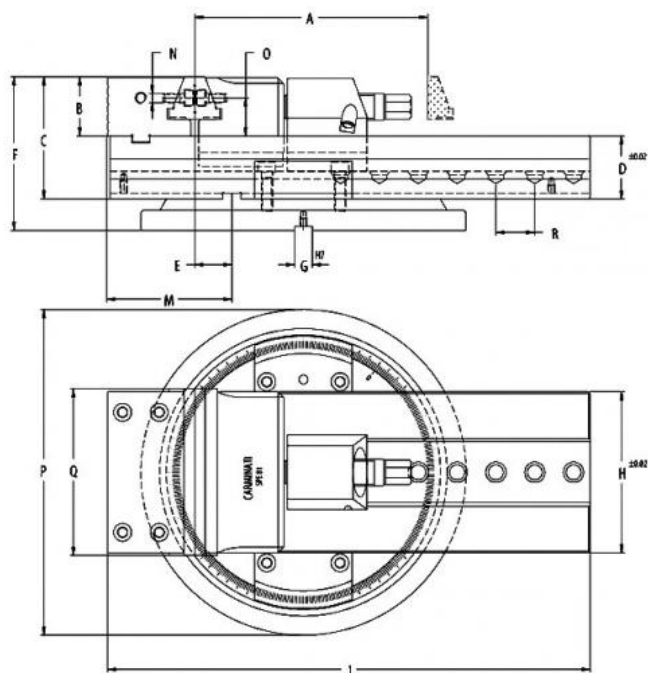

Stahovací svěrák CAMINATI, mechanický JW 125

Kód produktu:	14-SP81-125
EAN:	4049794009710
Celní tarif:	8466 2098
Hmotnost:	28,00 kg
Výrobce:	Carminati Morse
Dostupnost:	do týdne
Způsob přepravy:	spedice

Cena na dotaz

stahovací čelisti, které upnou obrobek na desce za jakýchkoli podmínek; regulace návratu čelistí; široké rozevření; rychlé nastavení polohy; všechny části kalené a broušené

svěrák bez otočné desky

Parametry

A	89	B	46	Cmax	159
D	43	E	11.5	F	116
g	14	H	120	K	M6
kg	28	L	352	M	81
material	alloy steel	Material	legierter Stahl	Max.up.síla daN	3500
O	30	P	238	R	27
Typ	125	W	125		

Tento produkt najdete v našem [KATALOGU na straně 158 \(2021\)](#)