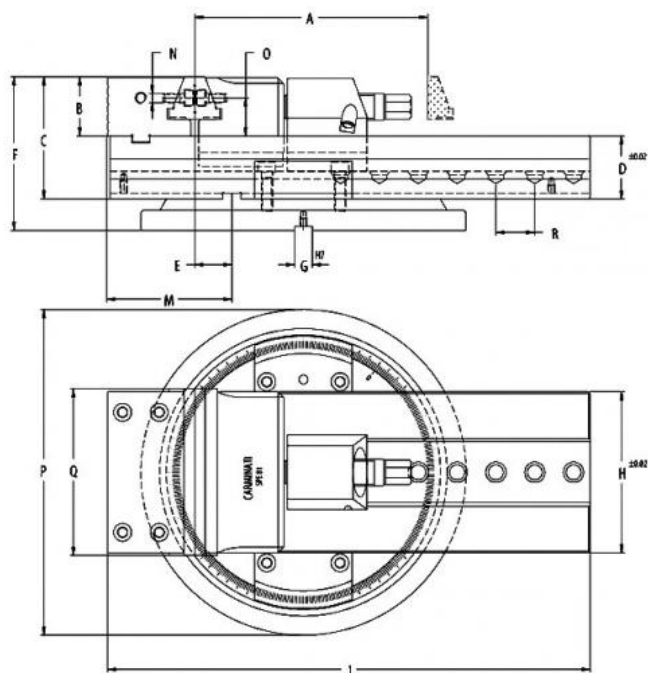

Stahovací svěrák CAMINATI, mechanický JW 150

Kód produktu:	14-SP81-150
EAN:	4049794009727
Celní tarif:	8466 2098
Hmotnost:	49,00 kg
Výrobce:	Carminati Morse
Dostupnost:	do týdne
Způsob přepravy:	spedice

Cena na dotaz

stahovací čelisti, které upnou obrobek na desce za jakýchkoli podmínek; regulace návratu čelistí; široké rozevření; rychlé nastavení polohy; všechny části kalené a broušené

svěrák bez otočné desky

Parametry

A	110	B	53	Cmax	210
D	57	E	33.5	F	138
g	16	H	145	K	M8
kg	49	L	435	M	112
material	alloy steel	Material	legierter Stahl	Max.up.síla daN	4000
O	34	P	293	R	35
Typ	150	W	150		

Tento produkt najdete v našem [KATALOGU na straně 158 \(2021\)](#)