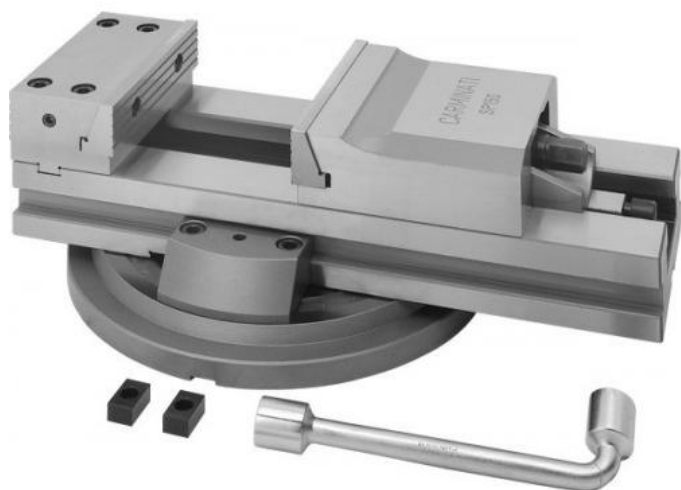

Stahovací svěrák CAMINATI, mechanický JW 150

Kód produktu:	14-SP81-150
EAN:	4049794009727
Celní tarif:	8466 2098
Hmotnost:	49,00 kg
Výrobce:	Carminati Morse
Dostupnost:	do týdne
Způsob přepravy:	spedice

Cena na dotaz

stahovací čelisti, které upnou obrobek na desce za jakýchkoli podmínek; regulace návratu čelistí; široké rozevření; rychlé nastavení polohy; všechny části kalené a broušené

svěrák bez otočné desky

Parametry

A	110	B	53	Cmax	210
D	57	E	33.5	F	138
g	16	H	145	K	M8
kg	49	L	435	M	112
material	alloy steel	Material	legierter Stahl	Max.up.síla daN	4000
O	34	P	293	R	35
Typ	150	W	150		

Tento produkt najdete v našem [KATALOGU na straně 158 \(2021\)](#)