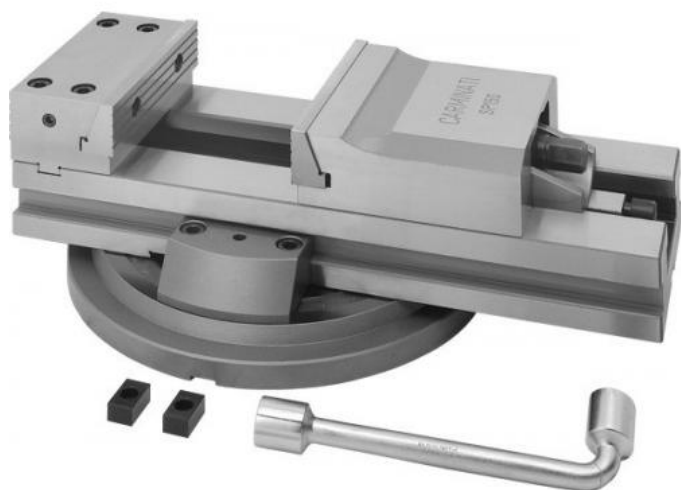

# Stahovací svěrák CAMINATI, mechanický JW 150

<b>Kód produktu:</b>	14-SP81-150
<b>EAN:</b>	4049794009727
<b>Celní tarif:</b>	8466 2098
<b>Hmotnost:</b>	49,00 kg
<b>Výrobce:</b>	<a href="#">Carminati Morse</a>
<b>Dostupnost:</b>	do týdne
<b>Způsob přepravy:</b>	spedice

Cena na dotaz

stahovací čelisti, které upnou obrobek na desce za jakýchkoli podmínek; regulace návratu čelistí; široké rozevření; rychlé nastavení polohy; všechny části kalené a broušené

svěrák bez otočné desky

## Parametry

<b>A</b>	110	<b>B</b>	53	<b>Cmax</b>	210
<b>D</b>	57	<b>E</b>	33.5	<b>F</b>	138
<b>g</b>	16	<b>H</b>	145	<b>K</b>	M8
<b>kg</b>	49	<b>L</b>	435	<b>M</b>	112
<b>material</b>	alloy steel	<b>Material</b>	legierter Stahl	<b>Max.up.síla daN</b>	4000
<b>O</b>	34	<b>P</b>	293	<b>R</b>	35
<b>Typ</b>	150	<b>W</b>	150		