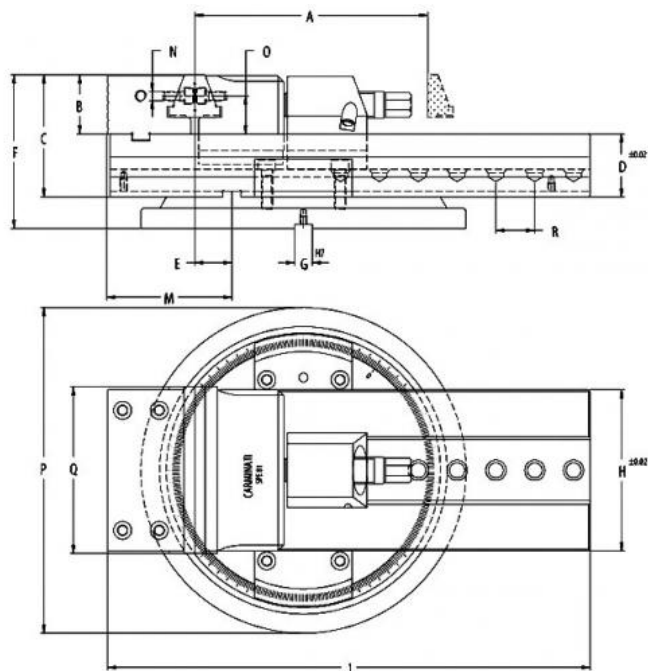

# Stahovací svěrák CAMINATI, mechanický JW 150

<b>Kód produktu:</b>	14-SP81-150
<b>EAN:</b>	4049794009727
<b>Celní tarif:</b>	8466 2098
<b>Hmotnost:</b>	49,00 kg
<b>Výrobce:</b>	<a href="#">Carminati Morse</a>
<b>Dostupnost:</b>	do týdne
<b>Způsob přepravy:</b>	spedice

Cena na dotaz

stahovací čelisti, které upnou obrobek na desce za jakýchkoli podmínek; regulace návratu čelistí; široké rozevření; rychlé nastavení polohy; všechny části kalené a broušené

svěrák bez otočné desky

## Parametry

<b>A</b>	110	<b>B</b>	53	<b>Cmax</b>	210
<b>D</b>	57	<b>E</b>	33.5	<b>F</b>	138
<b>g</b>	16	<b>H</b>	145	<b>K</b>	M8
<b>kg</b>	49	<b>L</b>	435	<b>M</b>	112
<b>material</b>	alloy steel	<b>Material</b>	legierter Stahl	<b>Max.up.síla daN</b>	4000
<b>O</b>	34	<b>P</b>	293	<b>R</b>	35
<b>Typ</b>	150	<b>W</b>	150		