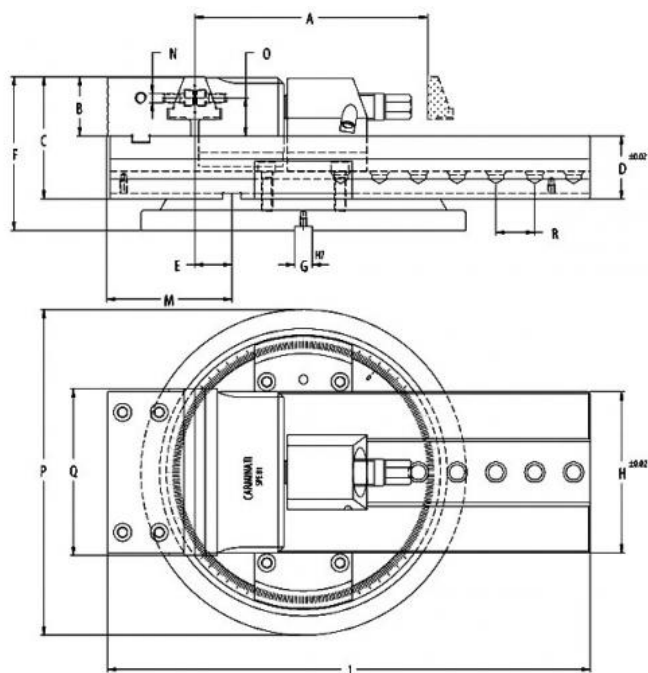

# Stahovací svěrák CAMINATI, mechanický JW 200

Kód produktu:	14-SP81-200
EAN:	4049794009734
Celní tarif:	8466 2098
Hmotnost:	97,00 kg
Výrobce:	<a href="#">Carminati Morse</a>
Dostupnost:	do týdne
Způsob přepravy:	spedice

Cena na dotaz

stahovací čelisti, které upnou obrobek na desce za jakýchkoli podmínek; regulace návratu čelistí; široké rozevření; rychlé nastavení polohy; všechny části kalené a broušené

svěrák bez otočné desky

## Parametry

A	134	B	67	Cmax	320
D	67	E	44	F	168
g	16	H	195	K	M8
kg	57	L	596	M	142
material	alloy steel	Material	legierter Stahl	Max.up.síla daN	5000
O	43.5	P	343	R	40
Typ	200	W	200		

Tento produkt najdete v našem [KATALOGU na straně 158 \(2021\)](#)