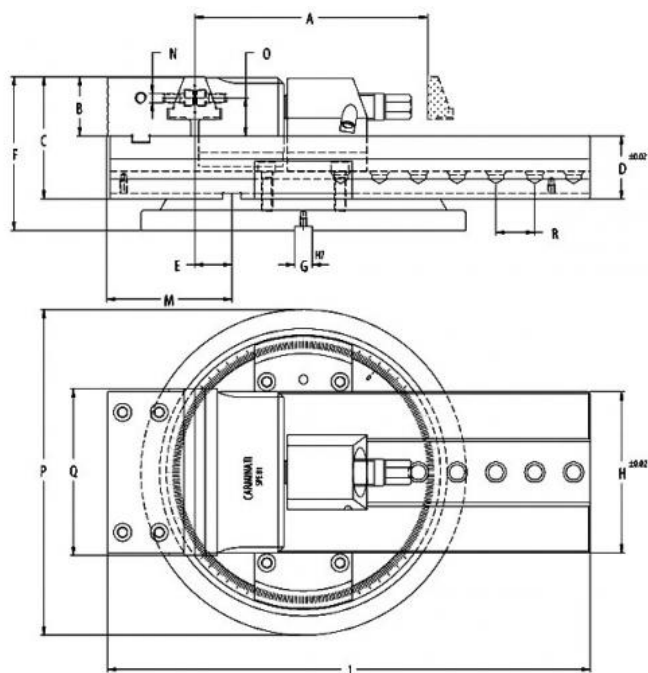

Stahovací svěrák CAMINATI, mechanický JW 200

Kód produktu:	14-SP81-200
EAN:	4049794009734
Celní tarif:	8466 2098
Hmotnost:	97,00 kg
Výrobce:	Carminati Morse
Dostupnost:	do týdne
Způsob přepravy:	spedice

Cena na dotaz

stahovací čelisti, které upnou obrobek na desce za jakýchkoli podmínek; regulace návratu čelistí; široké rozevření; rychlé nastavení polohy; všechny části kalené a broušené

svěrák bez otočné desky

Parametry

A	134	B	67	Cmax	320
D	67	E	44	F	168
g	16	H	195	K	M8
kg	57	L	596	M	142
material	alloy steel	Material	legierter Stahl	Max.up.síla daN	5000
O	43.5	P	343	R	40
Typ	200	W	200		

Tento produkt najdete v našem [KATALOGU na straně 158 \(2021\)](#)