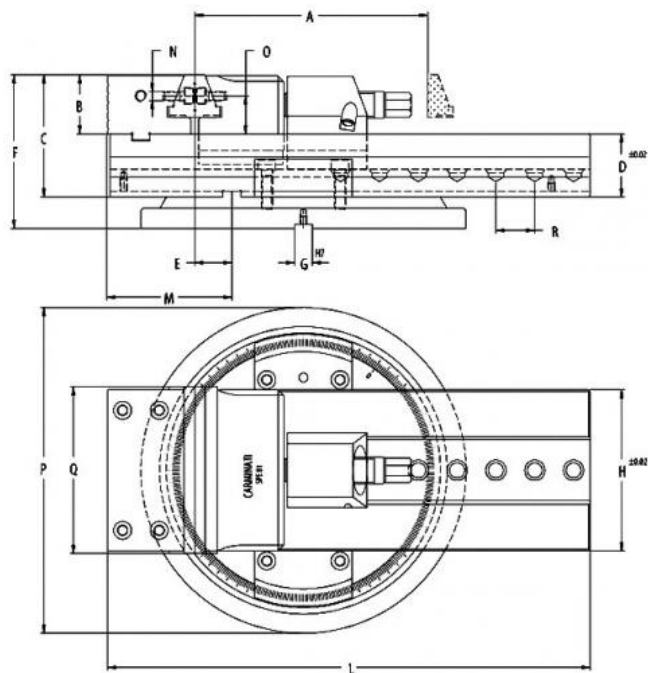

# Stahovací svěrák CAMINATI, mech./hydr. JW 100

**Kód produktu:** 14-ISP81-100  
**EAN:** 4049794009741  
**Celní tarif:** 8466 2098  
**Hmotnost:** 19,00 kg  
**Výrobce:** [Carminati Morse](#)  
**Dostupnost:** do týdne

Cena na dotaz

stahovací čelisti, které upnou obrobek na desce za jakýchkoli podmínek; regulace návratu čelistí; široké rozevření; rychlé nastavení polohy; všechny části kalené a broušené

svěrák bez otočné desky

## Parametry

<b>A</b>	79.5	<b>B</b>	39.5	<b>Cmax</b>	120
<b>D</b>	40	<b>E</b>	1.5	<b>F</b>	102.5
<b>g</b>	14	<b>H</b>	95	<b>K</b>	M6
<b>kg</b>	19	<b>L</b>	301	<b>M</b>	61
<b>material</b>	alloy steel	<b>Material</b>	legierter Stahl	<b>Max.up.síla daN</b>	2000
<b>O</b>	25.5	<b>P</b>	205	<b>R</b>	20
<b>Typ</b>	100	<b>W</b>	100		