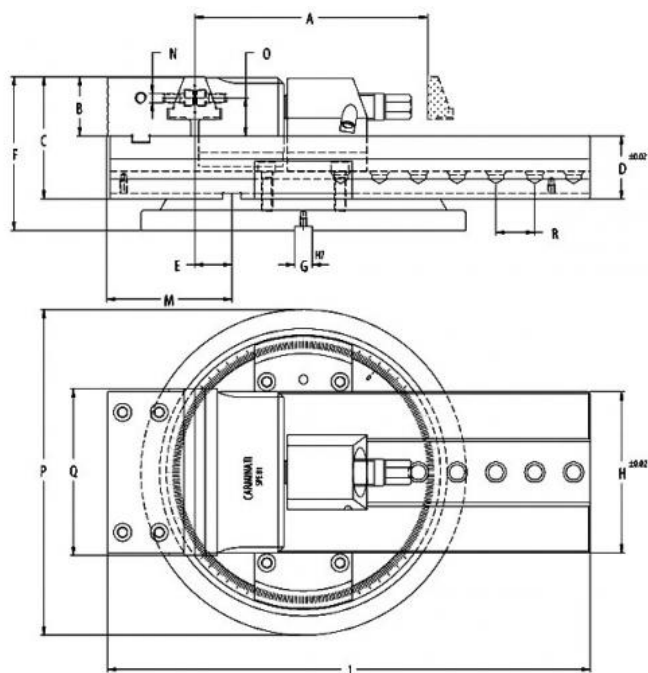

Stahovací svěrák CAMINATI, mech./hydr. JW 125

Kód produktu:	14-ISP81-125
EAN:	4049794009758
Celní tarif:	8466 2098
Hmotnost:	29,00 kg
Výrobce:	Carminati Morse
Dostupnost:	do týdne
Způsob přepravy:	spedice

Cena na dotaz

stahovací čelisti, které upnou obrobek na desce za jakýchkoli podmínek; regulace návratu čelistí; široké rozevření; rychlé nastavení polohy; všechny části kalené a broušené

svěrák bez otočné desky

Parametry

A	89	B	46	Cmax	159
D	43	E	11.5	F	116
g	14	H	120	K	M6
kg	29	L	352	M	81
material	alloy steel	Material	legierter Stahl	Max.up.síla daN	3000
O	30	P	238	R	27
Typ	125	W	125		

Tento produkt najdete v našem [KATALOGU na straně 159 \(2021\)](#)