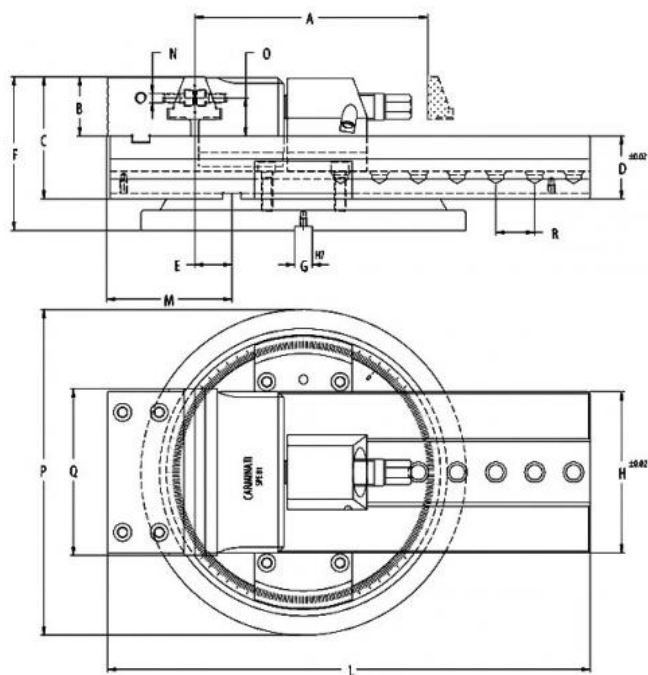

# Stahovací svěrák CAMINATI, mech./hydr. JW 125

Kód produktu:	14-ISP81-125
EAN:	4049794009758
Celní tarif:	8466 2098
Hmotnost:	29,00 kg
Výrobce:	<a href="#">Carminati Morse</a>
Dostupnost:	do týdne
Způsob přepravy:	spedice

Cena na dotaz

stahovací čelisti, které upnou obrobek na desce za jakýchkoli podmínek; regulace návratu čelistí; široké rozevření; rychlé nastavení polohy; všechny části kalené a broušené

svěrák bez otočné desky

## Parametry

A	89	B	46	Cmax	159
D	43	E	11.5	F	116
g	14	H	120	K	M6
kg	29	L	352	M	81
material	alloy steel	Material	legierter Stahl	Max.up.síla daN	3000
O	30	P	238	R	27
Typ	125	W	125		

Tento produkt najdete v našem [KATALOGU na straně 159 \(2021\)](#)