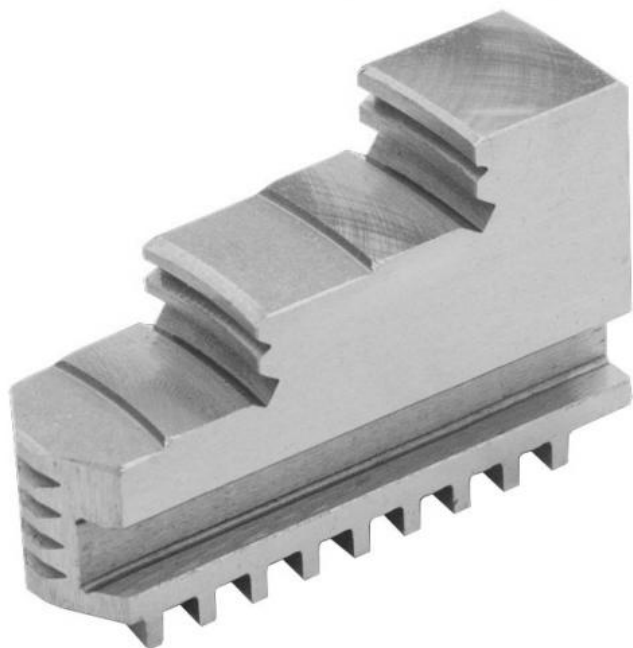

Vnitřní pevné čelisti, dovnitř stupňovité, 250/4

Kód produktu: ZE-DB36-250
EAN: 4049794045961
Celní tarif: 8466 2091
Hmotnost: 3,65 kg
Výrobce: [Zentra](#)
Dostupnost: skladem

4 400,83 Kč bez DPH
6-650,00-Kč **5 325,00 Kč s DPH**
176,03 € bez DPH
266,00-€ **213,00 € s DPH**

Vnitřní stupňování, tvrdé, pro sklíčidla BISON, ZENTRA

Parametry

A 105
Pro 250

B 28

C 63

Tento produkt najdete v našem [KATALOGU na straně 23 \(2021\)](#)