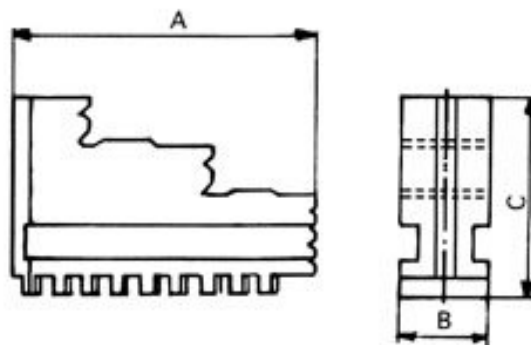

Vnitřní pevné čelisti, dovnitř stupňovité, 250/4

Kód produktu: ZE-DB36-250
EAN: 4049794045961
Celní tarif: 8466 2091
Hmotnost: 3,65 kg
Výrobce: [Zentra](#)
Dostupnost: skladem

4 400,83 Kč bez DPH
6-650,00-Kč **5 325,00 Kč s DPH**
176,03 € bez DPH
266,00-€ **213,00 € s DPH**

Vnitřní stupňování, tvrdé, pro sklíčidla BISON, ZENTRA

Parametry

A 105
Pro 250

B 28

C 63

Tento produkt najdete v našem [KATALOGU na straně 23 \(2021\)](#)