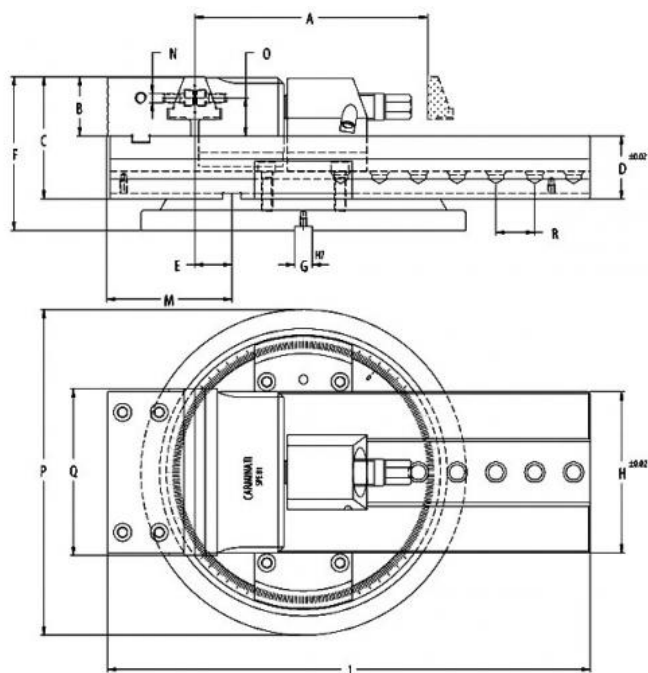

# Stahovací svěrák CAMINATI, mech./hydr. JW 150

Kód produktu:	14-ISP81-150
EAN:	4049794009765
Celní tarif:	8466 2098
Hmotnost:	51,00 kg
Výrobce:	<a href="#">Carminati Morse</a>
Dostupnost:	do týdne
Způsob přepravy:	spedice

Cena na dotaz

stahovací čelisti, které upnou obrobek na desce za jakýchkoli podmínek; regulace návratu čelistí; široké rozevření; rychlé nastavení polohy; všechny části kalené a broušené

svěrák bez otočné desky

## Parametry

<b>A</b>	110	<b>B</b>	53	<b>Cmax</b>	210
<b>D</b>	57	<b>E</b>	33.5	<b>F</b>	138
<b>g</b>	16	<b>H</b>	145	<b>K</b>	M8
<b>kg</b>	51	<b>L</b>	435	<b>M</b>	112
<b>material</b>	alloy steel	<b>Material</b>	legierter Stahl	<b>Max.up.síla daN</b>	4000
<b>O</b>	34	<b>P</b>	293	<b>R</b>	35
<b>Typ</b>	150	<b>W</b>	150		