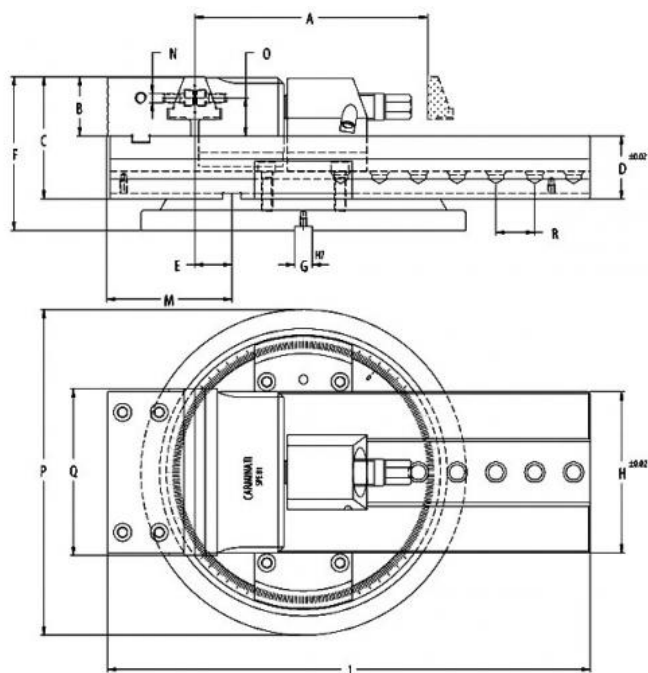

Stahovací svěrák CAMINATI, mech./hydr. JW 150

Kód produktu:	14-ISP81-150
EAN:	4049794009765
Celní tarif:	8466 2098
Hmotnost:	51,00 kg
Výrobce:	Carminati Morse
Dostupnost:	do týdne
Způsob přepravy:	spedice

Cena na dotaz

stahovací čelisti, které upnou obrobek na desce za jakýchkoli podmínek; regulace návratu čelistí; široké rozevření; rychlé nastavení polohy; všechny části kalené a broušené

svěrák bez otočné desky

Parametry

A	110	B	53	Cmax	210
D	57	E	33.5	F	138
g	16	H	145	K	M8
kg	51	L	435	M	112
material	alloy steel	Material	legierter Stahl	Max.up.síla daN	4000
O	34	P	293	R	35
Typ	150	W	150		

Tento produkt najdete v našem [KATALOGU na straně 159 \(2021\)](#)