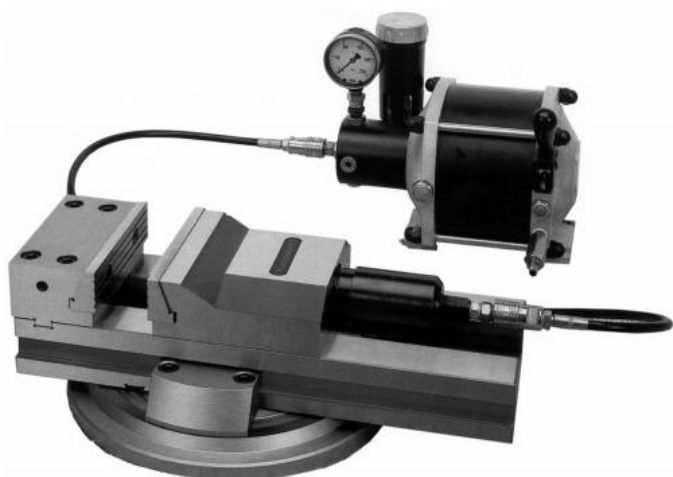

Stahovací svěrák CAMINATI, mech./hydr. JW 200

Kód produktu:	14-ISP81-200
EAN:	4049794009772
Celní tarif:	8466 2098
Hmotnost:	51,00 kg
Výrobce:	Carminati Morse
Dostupnost:	do týdne
Způsob přepravy:	spedice

Cena na dotaz

stahovací čelisti, které upnou obrobek na desce za jakýchkoli podmínek; regulace návratu čelistí; široké rozvětvení; rychlé nastavení polohy; všechny části kalené a broušené

svěrák bez otočné desky

Parametry

A	134	B	67	Cmax	320
D	67	E	44	F	168
g	16	H	195	K	M8
kg	99	L	596	M	142
material	alloy steel	Material	legierter Stahl	Max.up.síla daN	5000
O	43.5	P	343	R	40
Typ	200	W	200		

Tento produkt najdete v našem [KATALOGU na straně 159 \(2021\)](#)