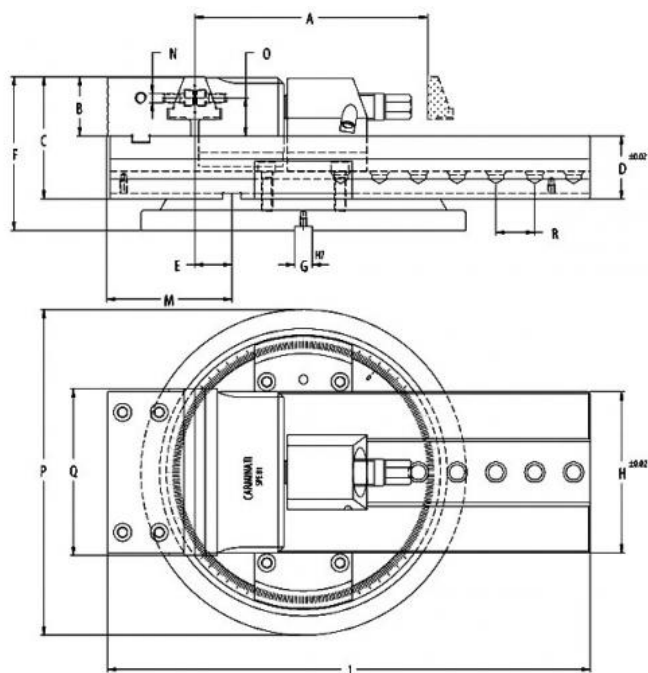

Stahovací svěrák CAMINATI, mech./hydr. JW 200

Kód produktu:	14-ISP81-200
EAN:	4049794009772
Celní tarif:	8466 2098
Hmotnost:	51,00 kg
Výrobce:	Carminati Morse
Dostupnost:	do týdne
Způsob přepravy:	spedice

Cena na dotaz

stahovací čelisti, které upnou obrobek na desce za jakýchkoli podmínek; regulace návratu čelistí; široké rozevření; rychlé nastavení polohy; všechny části kalené a broušené

svěrák bez otočné desky

Parametry

A	134	B	67	Cmax	320
D	67	E	44	F	168
g	16	H	195	K	M8
kg	99	L	596	M	142
material	alloy steel	Material	legierter Stahl	Max.up.síla daN	5000
O	43.5	P	343	R	40
Typ	200	W	200		

Tento produkt najdete v našem [KATALOGU na straně 159 \(2021\)](#)