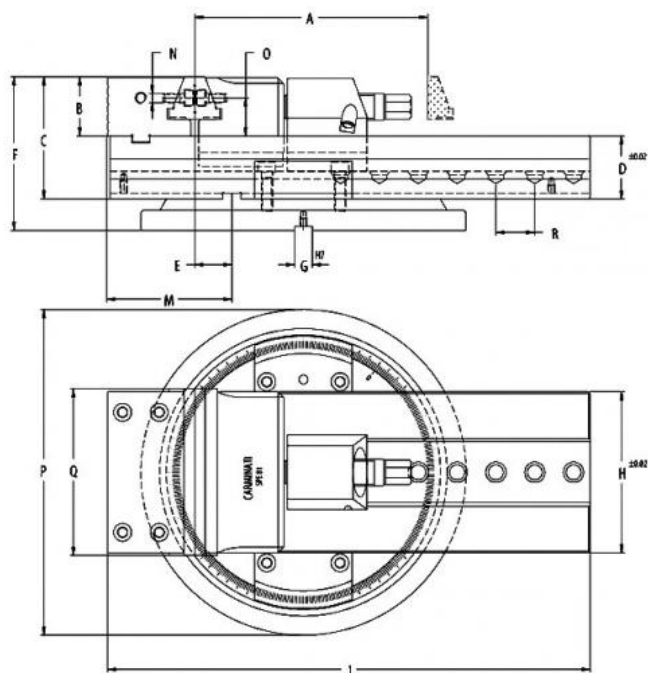

Stahovací svěrák CAMINATI, mech./hydr. JW 200

Kód produktu:	14-ISP81-200
EAN:	4049794009772
Celní tarif:	8466 2098
Hmotnost:	51,00 kg
Výrobce:	Carminati Morse
Dostupnost:	do týdne
Způsob přepravy:	spedice

Cena na dotaz

stahovací čelisti, které upnou obrobek na desce za jakýchkoli podmínek; regulace návratu čelistí; široké rozvětvení; rychlé nastavení polohy; všechny části kalené a broušené

svěrák bez otočné desky

Parametry

A	134	B	67	Cmax	320
D	67	E	44	F	168
g	16	H	195	K	M8
kg	99	L	596	M	142
material	alloy steel	Material	legierter Stahl	Max.up.síla daN	5000
O	43.5	P	343	R	40
Typ	200	W	200		

Tento produkt najdete v našem [KATALOGU na straně 159 \(2021\)](#)