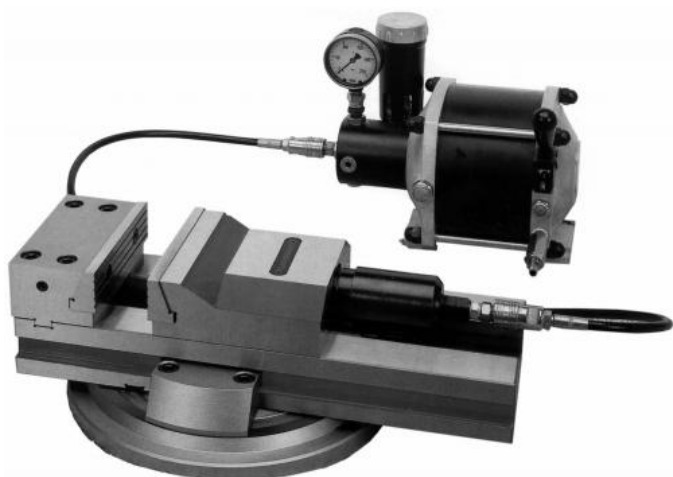

Stahovací svěrák CAMINATI, mech./hydr. JW 200

Kód produktu:	14-ISP81-200
EAN:	4049794009772
Celní tarif:	8466 2098
Hmotnost:	51,00 kg
Výrobce:	Carminati Morse
Dostupnost:	do týdne
Způsob přepravy:	spedice

Cena na dotaz

stahovací čelisti, které upnou obrobek na desce za jakýchkoli podmínek; regulace návratu čelistí; široké rozevření; rychlé nastavení polohy; všechny části kalené a broušené

svěrák bez otočné desky

Parametry

A	134	B	67	Cmax	320
D	67	E	44	F	168
g	16	H	195	K	M8
kg	99	L	596	M	142
material	alloy steel	Material	legierter Stahl	Max.up.síla daN	5000
O	43.5	P	343	R	40
Typ	200	W	200		

Tento produkt najdete v našem [KATALOGU na straně 159 \(2021\)](#)