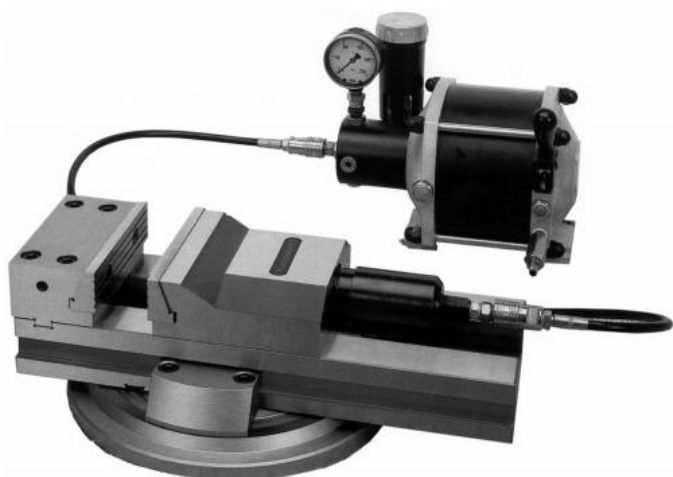

# Stahovací svěrák CAMINATI, pneum./hydr. JW 200

<b>Kód produktu:</b>	14-OSP81-2150
<b>EAN:</b>	4049794009802
<b>Celní tarif:</b>	8466 2098
<b>Hmotnost:</b>	99,00 kg
<b>Výrobce:</b>	<a href="#">Carminati Morse</a>
<b>Dostupnost:</b>	do týdne
<b>Způsob přepravy:</b>	spedice

Cena na dotaz

stahovací čelisti, které upnou obrobek na desce za jakýchkoli podmínek; integrovaný hydraulický válec a pneumaticko-hydraulický posilovač tlaku; pro sériovou výrobu; široké rozevření; rychlé nastavení polohy; všechny části jsou kalené a broušené

svěrák s posilovačem tlaku bez otočné desky

## Parametry

<b>A</b>	134	<b>B</b>	67	<b>Cmax</b>	320
<b>D</b>	67	<b>E</b>	44	<b>F</b>	168
<b>g</b>	16	<b>H</b>	195	<b>K</b>	M8
<b>kg</b>	99	<b>L</b>	596	<b>M</b>	142
<b>material</b>	alloy steel	<b>Material</b>	legierter Stahl	<b>Max.up.síla daN</b>	5500
<b>O</b>	43.5	<b>P</b>	343	<b>R</b>	40
<b>Typ</b>	200	<b>W</b>	200		