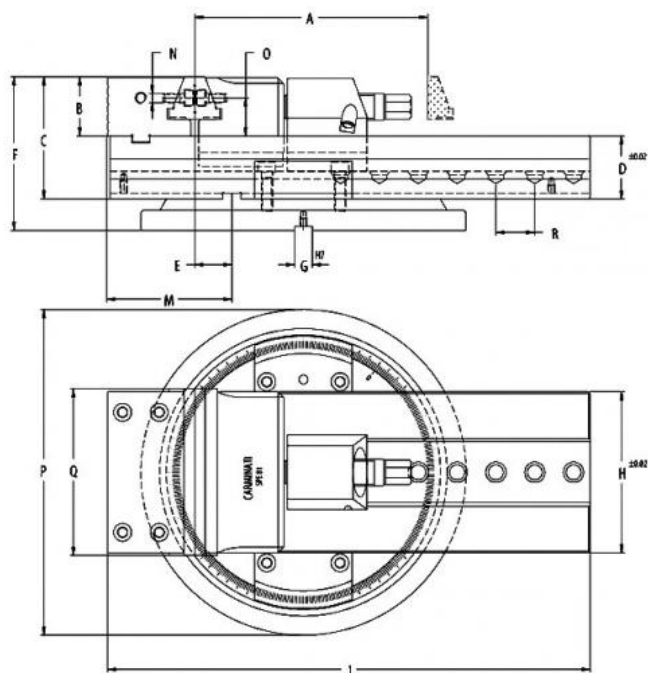

# Stahovací svěrák CAMINATI, pneum./hydr. JW 200

<b>Kód produktu:</b>	14-OSP81-2150
<b>EAN:</b>	4049794009802
<b>Celní tarif:</b>	8466 2098
<b>Hmotnost:</b>	99,00 kg
<b>Výrobce:</b>	<a href="#">Carminati Morse</a>
<b>Dostupnost:</b>	do týdne
<b>Způsob přepravy:</b>	spedice

Cena na dotaz

stahovací čelisti, které upnou obrobek na desce za jakýchkoli podmínek; integrovaný hydraulický válec a pneumaticko-hydraulický posilovač tlaku; pro sériovou výrobu; široké rozevření; rychlé nastavení polohy; všechny části jsou kalené a broušené

svěrák s posilovačem tlaku bez otočné desky

## Parametry

<b>A</b>	134	<b>B</b>	67	<b>Cmax</b>	320
<b>D</b>	67	<b>E</b>	44	<b>F</b>	168
<b>g</b>	16	<b>H</b>	195	<b>K</b>	M8
<b>kg</b>	99	<b>L</b>	596	<b>M</b>	142
<b>material</b>	alloy steel	<b>Material</b>	legierter Stahl	<b>Max.up.síla daN</b>	5500
<b>O</b>	43.5	<b>P</b>	343	<b>R</b>	40
<b>Typ</b>	200	<b>W</b>	200		