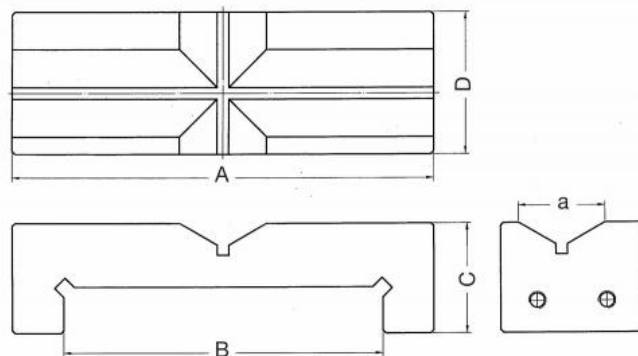

# Univerzální hranolová čelist s dorazem, jw 150–160 mm

**Kód produktu:** 14-APB-150/160  
**EAN:** 4049794060964  
**Celní tarif:** 8466 3000  
**Hmotnost:** 2,00 kg  
**Dostupnost:** skladem

3 016,53 Kč bez DPH  
4 550,00 Kč **3 650,00 Kč s DPH**  
120,66 € bez DPH  
~~182,00 €~~ **146,00 € s DPH**

Vhodné pro všechny druhy svěráků; snadná montáž a manipulace

šířka čelisti / For jaw width mm	A mm	D mm	C mm	B mm	kg
100 - 110	145	110	38	49	1,6
125 - 140	175	140	39	49	1,7
150 - 160	190	160	40	53	2
200 - 210	245	210	42	76	4,2

## Parametry

**A** 190  
**D** 160

**B** 53  
**kg** 2

**C** 40

Tento produkt najdete v našem [KATALOGU na straně 160 \(2021\)](#)