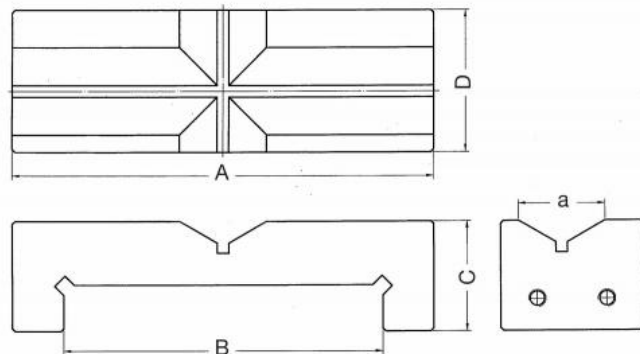

Univerzální hranolová čelist s dorazem, jw 150–160 mm

Kód produktu: 14-APB-150/160
EAN: 4049794060964
Celní tarif: 8466 3000
Hmotnost: 2,00 kg
Dostupnost: skladem

3 016,53 Kč bez DPH
4 550,00 Kč **3 650,00 Kč s DPH**
120,66 € bez DPH
~~182,00 €~~ **146,00 € s DPH**

Vhodné pro všechny druhy svěráků; snadná montáž a manipulace

šířka čelisti / For jaw width mm	A mm	D mm	C mm	B mm	kg
100 - 110	145	110	38	49	1,6
125 - 140	175	140	39	49	1,7
150 - 160	190	160	40	53	2
200 - 210	245	210	42	76	4,2

Parametry

A 190
D 160

B 53
kg 2

C 40

Tento produkt najdete v našem [KATALOGU na straně 160 \(2021\)](#)