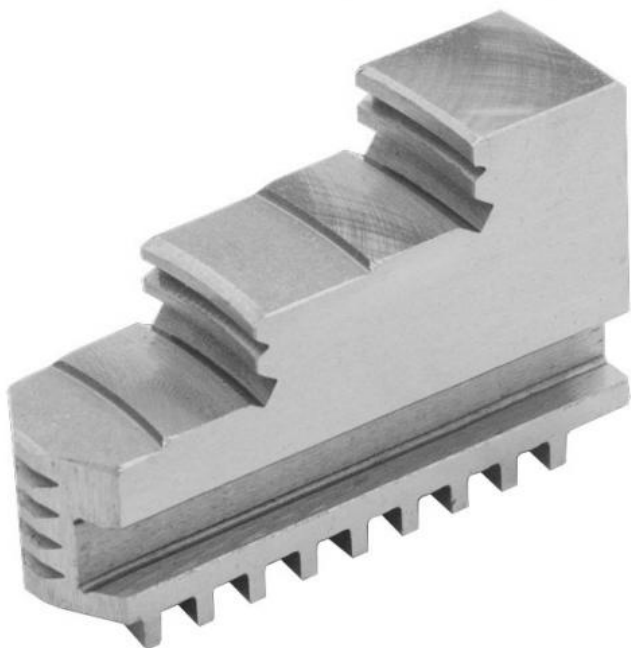

Vnitřní pevné čelisti, dovnitř stupňovité, 315/4

Kód produktu: ZE-DB36-315
EAN: 4049794045978
Celní tarif: 8466 2091
Hmotnost: 5,55 kg
Výrobce: [Zentra](#)
Dostupnost: skladem

7 231,41 Kč bez DPH
10 925,00 Kč **8 750,00 Kč s DPH**
289,26 € bez DPH
437,00-€ **350,00 € s DPH**

vnitřní stupňování, tvrdé, pro sklíčidla BISON, ZENTRA

Parametry

A 125
Pro 315

B 32

C 73

Tento produkt najdete v našem [KATALOGU na straně 23 \(2021\)](#)