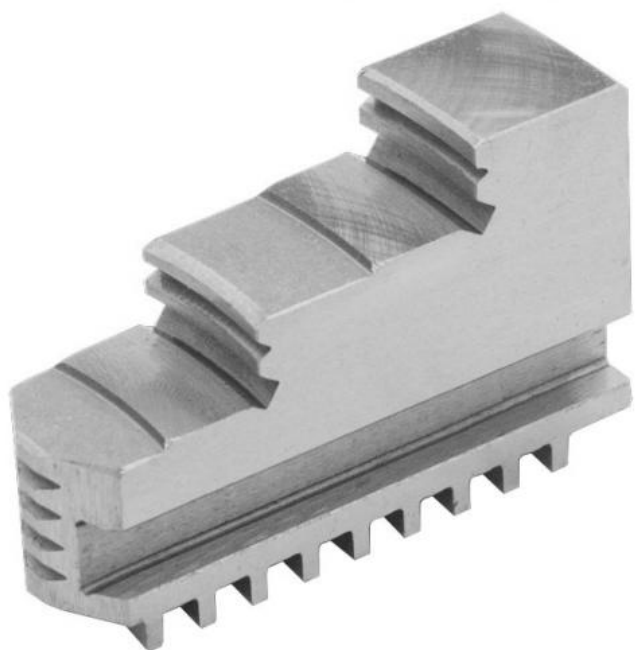

Vnitřní pevné čelisti, dovnitř stupňovité, 315/4

Kód produktu: ZE-DB36-315
EAN: 4049794045978
Celní tarif: 8466 2091
Hmotnost: 5,55 kg
Výrobce: [Zentra](#)
Dostupnost: skladem

7 231,41 Kč bez DPH
10 925,00 Kč **8 750,00 Kč s DPH**
289,26 € bez DPH
437,00-€ **350,00 € s DPH**

vnitřní stupňování, tvrdé, pro sklíčidla BISON, ZENTRA

Parametry

A	125
Pro	315

B	32
----------	----

C	73
----------	----

Tento produkt najdete v našem [KATALOGU na straně 23 \(2021\)](#)