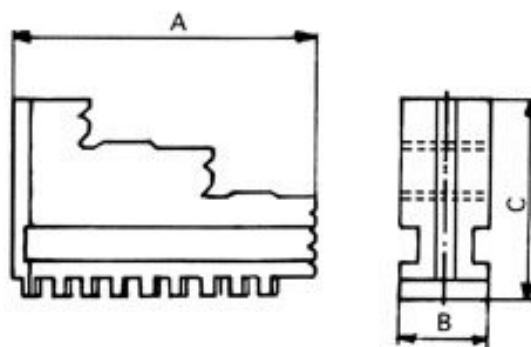

Vnitřní pevné čelisti, dovnitř stupňovité, 315/4

Kód produktu: ZE-DB36-315
EAN: 4049794045978
Celní tarif: 8466 2091
Hmotnost: 5,55 kg
Výrobce: [Zentra](#)
Dostupnost: skladem

7 231,41 Kč bez DPH
10 925,00 Kč **8 750,00 Kč s DPH**
289,26 € bez DPH
437,00-€ **350,00 € s DPH**

vnitřní stupňování, tvrdé, pro sklíčidla BISON, ZENTRA

Parametry

A	125
Pro	315

B	32
----------	----

C	73
----------	----

Tento produkt najdete v našem [KATALOGU na straně 23 \(2021\)](#)