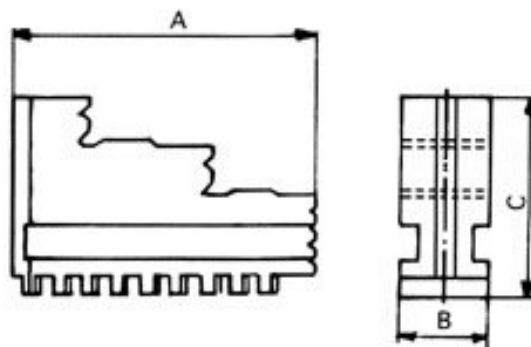

Vnitřní pevné čelisti, dovnitř stupňovité, 315/4

Kód produktu: ZE-DB36-315
EAN: 4049794045978
Celní tarif: 8466 2091
Hmotnost: 5,55 kg
Výrobce: [Zentra](#)
Dostupnost: skladem

7 231,41 Kč bez DPH
10 925,00 Kč **8 750,00 Kč s DPH**
289,26 € bez DPH
437,00-€ **350,00 € s DPH**

vnitřní stupňování, tvrdé, pro sklíčidla BISON, ZENTRA

Parametry

A 125
Pro 315

B 32

C 73

Tento produkt najdete v našem [KATALOGU na straně 23 \(2021\)](#)