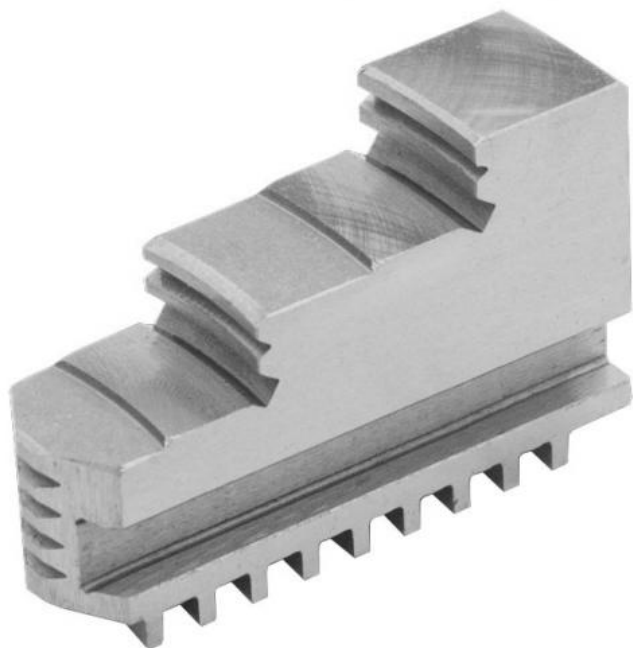

# Vnitřní pevné čelisti, dovnitř stupňovité, 500/4

**Kód produktu:** ZE-DB36-400  
**EAN:** 4049794045985  
**Celní tarif:** 8466 2091  
**Hmotnost:** 9,25 kg  
**Výrobce:** [Zentra](#)  
**Dostupnost:** skladem

13 250,00 Kč 8 760,33 Kč bez DPH  
**10 600,00 Kč s DPH**  
530,00-€ 350,41 € bez DPH  
**424,00 € s DPH**

vnitřní stupňování, tvrdé, pro sklíčidla BISON, ZENTRA