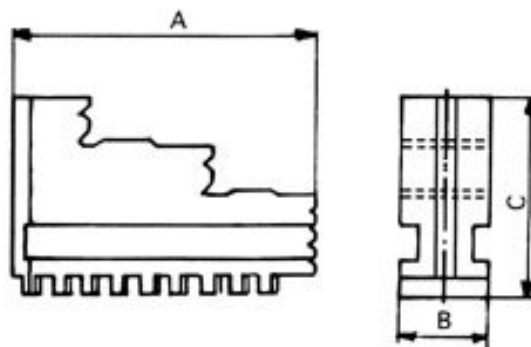

# Vnitřní pevné čelisti, dovnitř stupňovité, 500/4

**Kód produktu:** ZE-DB36-400  
**EAN:** 4049794045985  
**Celní tarif:** 8466 2091  
**Hmotnost:** 9,25 kg  
**Výrobce:** [Zentra](#)  
**Dostupnost:** skladem

## Parametry

**A** 145  
**Pro** 400

**B** 36

**C** 92

Tento produkt najdete v našem [KATALOGU na straně 23 \(2021\)](#)