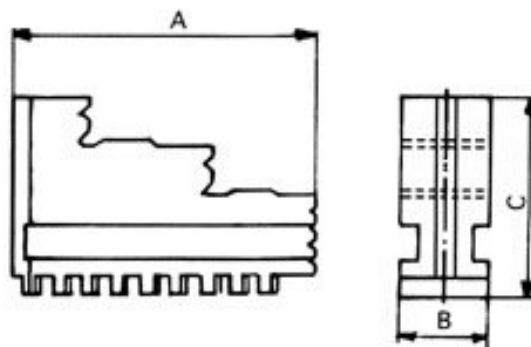

Vnitřní pevné čelisti, dovnitř stupňovité, 630/4 + 800/4

Kód produktu: ZE-DB36-500
EAN: 4049794045992
Celní tarif: 8466 2091
Hmotnost: 13,80 kg
Výrobce: [Zentra](#)
Dostupnost: skladem

18 760,33 Kč bez DPH
28 375,00 Kč **22 700,00 Kč s DPH**
750,41 € bez DPH
+135,00-€ **908,00 € s DPH**

vnitřní stupňování, tvrdé, pro sklíčidla BISON, ZENTRA

Parametry

A 180
Pro 500

B 40

C 100

Tento produkt najdete v našem [KATALOGU na straně 23 \(2021\)](#)