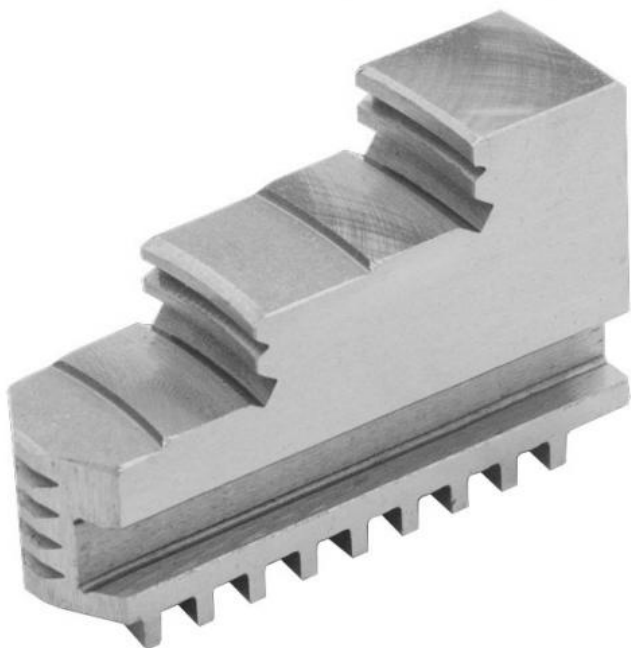

Vnitřní pevné čelisti, dovnitř stupňovité, 630/4 + 800/4

Kód produktu: ZE-DB36-500
EAN: 4049794045992
Celní tarif: 8466 2091
Hmotnost: 13,80 kg
Výrobce: [Zentra](#)
Dostupnost: skladem

18 760,33 Kč bez DPH
28 375,00 Kč **22 700,00 Kč s DPH**
750,41 € bez DPH
+135,00-€ **908,00 € s DPH**

vnitřní stupňování, tvrdé, pro sklíčidla BISON, ZENTRA

Parametry

A 180
Pro 500

B 40

C 100

Tento produkt najdete v našem [KATALOGU na straně 23 \(2021\)](#)