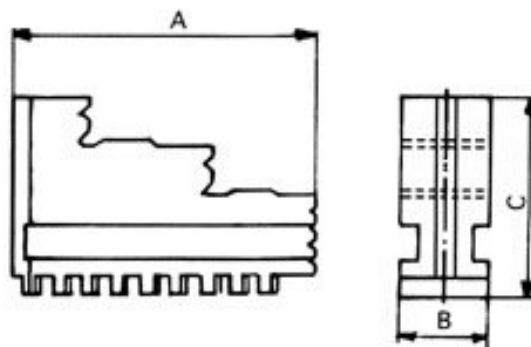

Vnitřní pevné čelisti, dovnitř stupňovité, 125/6

Kód produktu: ZE-DB38-125
EAN: 4049794046029
Celní tarif: 8466 2091
Hmotnost: 0,80 kg
Výrobce: [Zentra](#)
Dostupnost: skladem

4 297,52 Kč bez DPH
6-500,00-Kč **5 200,00 Kč s DPH**
171,90 € bez DPH
260,00-€ **208,00 € s DPH**

vnitřní stupňování, tvrdé, pro sklíčidla BISON, ZENTRA

Parametry

A 51
Pro 125

B 20

C 40

Tento produkt najdete v našem [KATALOGU na straně 23 \(2021\)](#)