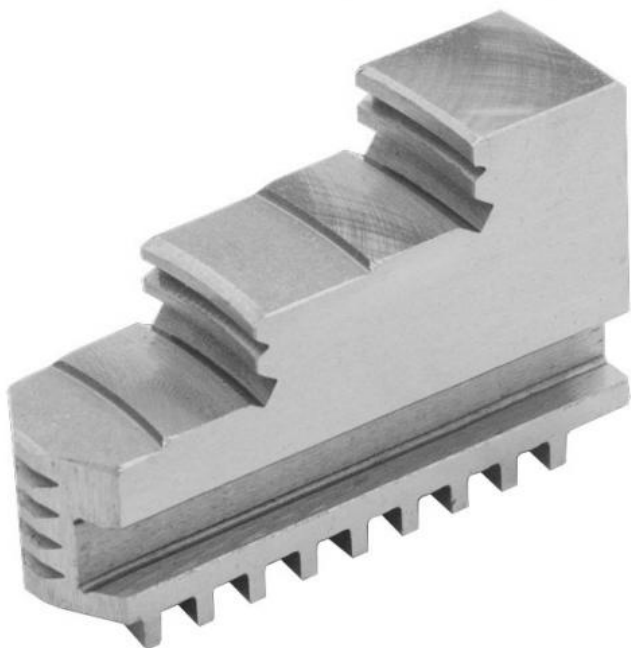

Vnitřní pevné čelisti, dovnitř stupňovité, 160/6

Kód produktu: ZE-DB38-160
EAN: 4049794046036
Celní tarif: 8466 2091
Hmotnost: 2,15 kg
Výrobce: [Zentra](#)
Dostupnost: skladem

4 958,68 Kč bez DPH
~~7 500,00 Kč~~ **6 000,00 Kč s DPH**
198,35 € bez DPH
~~300,00 €~~ **240,00 € s DPH**

vnitřní stupňování, tvrdé, pro sklíčidla BISON, ZENTRA

Parametry

A 70
Pro 160

B 20

C 53

Tento produkt najdete v našem [KATALOGU na straně 23 \(2021\)](#)