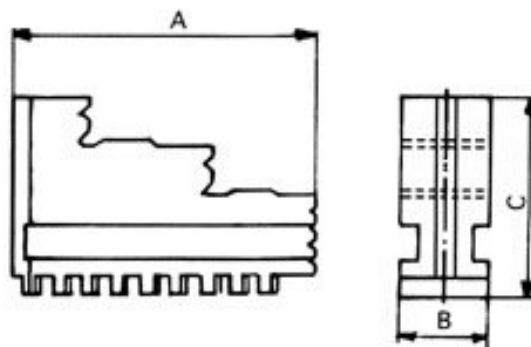

Vnitřní pevné čelisti, dovnitř stupňovité, 160/6

Kód produktu: ZE-DB38-160
EAN: 4049794046036
Celní tarif: 8466 2091
Hmotnost: 2,15 kg
Výrobce: [Zentra](#)
Dostupnost: skladem

4 958,68 Kč bez DPH
~~7 500,00 Kč~~ **6 000,00 Kč s DPH**
198,35 € bez DPH
~~300,00 €~~ **240,00 € s DPH**

vnitřní stupňování, tvrdé, pro sklíčidla BISON, ZENTRA

Parametry

A 70
Pro 160

B 20

C 53

Tento produkt najdete v našem [KATALOGU na straně 23 \(2021\)](#)