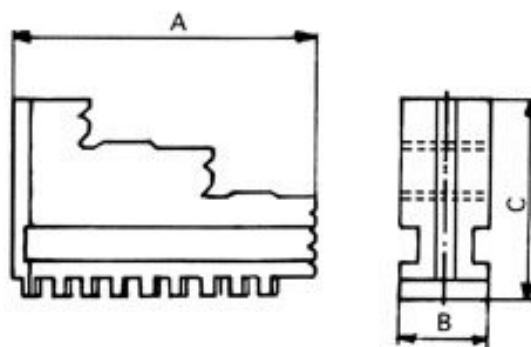

Vnitřní pevné čelisti, dovnitř stupňovité, 200/6

Kód produktu: ZE-DB38-200
EAN: 4049794046043
Celní tarif: 8466 2091
Hmotnost: 3,25 kg
Výrobce: [Zentra](#)
Dostupnost: skladem

7 900,00 Kč 5 227,27 Kč bez DPH
6 325,00 Kč s DPH
316,00 € 209,09 € bez DPH
253,00 € s DPH

vnitřní stupňování, tvrdé, pro sklíčidla BISON, ZENTRA

Parametry

A 85
Pro 200

B 25

C 54

Tento produkt najdete v našem [KATALOGU na straně 23 \(2021\)](#)