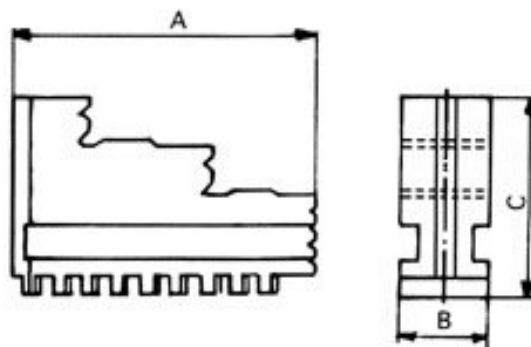

# Vnitřní pevné čelisti, dovnitř stupňovité, 200/6

**Kód produktu:** ZE-DB38-200  
**EAN:** 4049794046043  
**Celní tarif:** 8466 2091  
**Hmotnost:** 3,25 kg  
**Výrobce:** [Zentra](#)  
**Dostupnost:** skladem

## Parametry

**A** 85  
**Pro** 200

**B** 25

**C** 54

Tento produkt najdete v našem [KATALOGU na straně 23 \(2021\)](#)