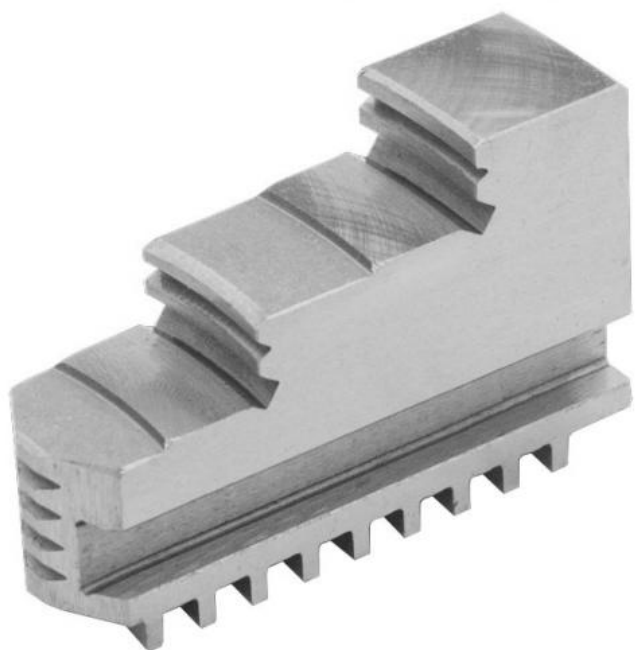

Vnitřní pevné čelisti, dovnitř stupňovité, 200/6

Kód produktu: ZE-DB38-200
EAN: 4049794046043
Celní tarif: 8466 2091
Hmotnost: 3,25 kg
Výrobce: [Zentra](#)
Dostupnost: skladem

7 900,00 Kč 5 227,27 Kč bez DPH
6 325,00 Kč s DPH
316,00 € 209,09 € bez DPH
253,00 € s DPH

vnitřní stupňování, tvrdé, pro sklíčidla BISON, ZENTRA

Parametry

A 85
Pro 200

B 25

C 54

Tento produkt najdete v našem [KATALOGU na straně 23 \(2021\)](#)