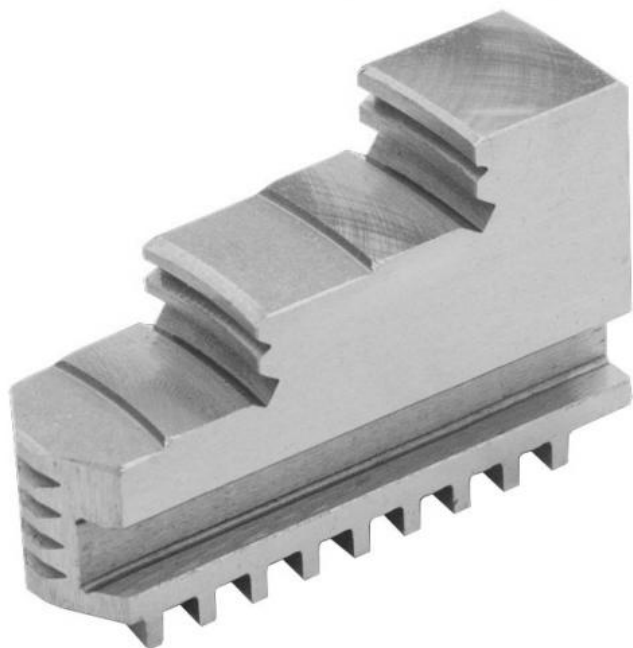

# Vnitřní pevné čelisti, dovnitř stupňovité, 200/6

**Kód produktu:** ZE-DB38-200  
**EAN:** 4049794046043  
**Celní tarif:** 8466 2091  
**Hmotnost:** 3,25 kg  
**Výrobce:** [Zentra](#)  
**Dostupnost:** skladem

7 900,00 Kč 5 227,27 Kč bez DPH  
**6 325,00 Kč s DPH**  
316,00-€ 209,09 € bez DPH  
**253,00 € s DPH**

vnitřní stupňování, tvrdé, pro sklíčidla BISON, ZENTRA

## Parametry

**A** 85  
**Pro** 200

**B** 25

**C** 54

Tento produkt najdete v našem [KATALOGU na straně 23 \(2021\)](#)