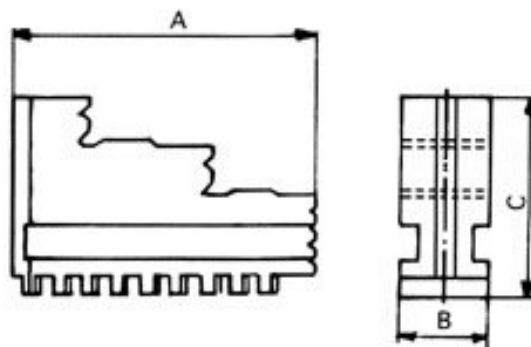

Vnitřní pevné čelisti, dovnitř stupňovité, 250/6

Kód produktu: ZE-DB38-250
EAN: 4049794046050
Celní tarif: 8466 2091
Hmotnost: 4,90 kg
Výrobce: [Zentra](#)
Dostupnost: skladem

6 260,33 Kč bez DPH
9 475,00 Kč **7 575,00 Kč s DPH**
250,41 € bez DPH
379,00-€ **303,00 € s DPH**

vnitřní stupňování, tvrdé, pro sklíčidla BISON, ZENTRA

Parametry

A 105
Pro 250

B 28

C 63

Tento produkt najdete v našem [KATALOGU na straně 23 \(2021\)](#)