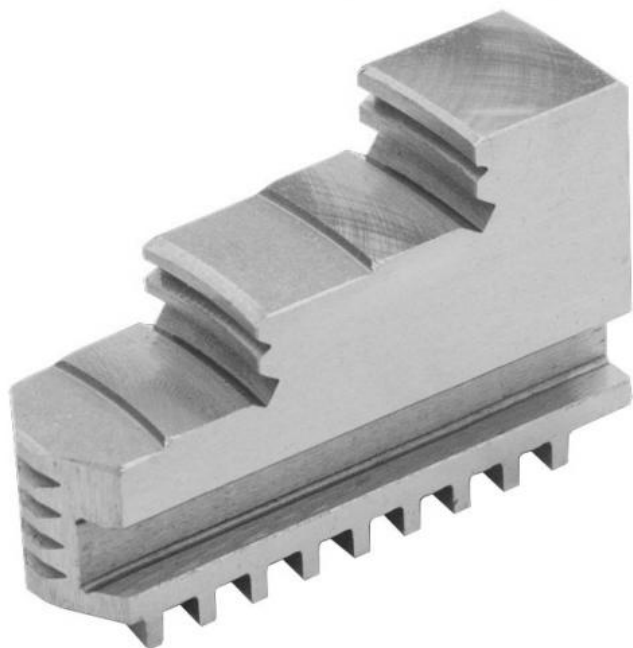

# Vnitřní pevné čelisti, dovnitř stupňovité, 250/6

**Kód produktu:** ZE-DB38-250  
**EAN:** 4049794046050  
**Celní tarif:** 8466 2091  
**Hmotnost:** 4,90 kg  
**Výrobce:** [Zentra](#)  
**Dostupnost:** skladem

6 260,33 Kč bez DPH  
9 475,00 Kč **7 575,00 Kč s DPH**  
250,41 € bez DPH  
379,00-€ **303,00 € s DPH**

vnitřní stupňování, tvrdé, pro sklíčidla BISON, ZENTRA