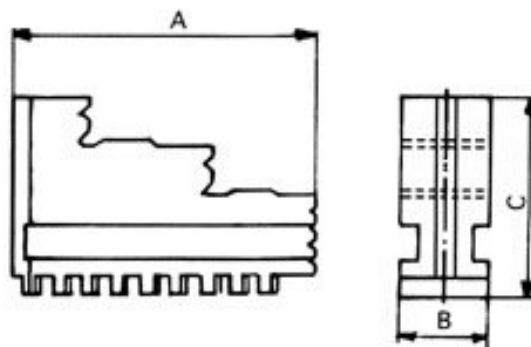

# Vnitřní pevné čelisti, dovnitř stupňovité, 250/6

**Kód produktu:** ZE-DB38-250  
**EAN:** 4049794046050  
**Celní tarif:** 8466 2091  
**Hmotnost:** 4,90 kg  
**Výrobce:** [Zentra](#)  
**Dostupnost:** skladem

## Parametry

**A** 105  
**Pro** 250

**B** 28

**C** 63

Tento produkt najdete v našem [KATALOGU na straně 23 \(2021\)](#)