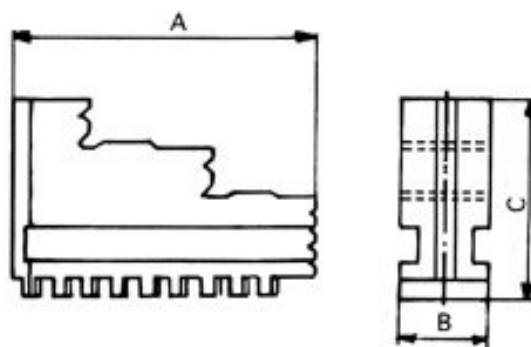

# Vnitřní pevné čelisti, dovnitř stupňovité, 315/6

**Kód produktu:** ZE-DB38-315  
**EAN:** 4049794046067  
**Celní tarif:** 8466 2091  
**Hmotnost:** 7,45 kg  
**Výrobce:** [Zentra](#)  
**Dostupnost:** na dotaz

## Parametry

<b>A</b>	125
<b>Pro</b>	315

<b>B</b>	32
----------	----

<b>C</b>	73
----------	----

Tento produkt najdete v našem [KATALOGU na straně 23 \(2021\)](#)