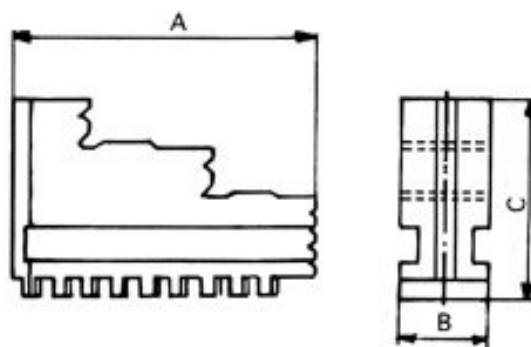

Vnitřní pevné čelisti, dovnitř stupňovité, 315/6

Kód produktu: ZE-DB38-315
EAN: 4049794046067
Celní tarif: 8466 2091
Hmotnost: 7,45 kg
Výrobce: [Zentra](#)
Dostupnost: na dotaz

15 475,00 Kč
10 227,27 Kč bez DPH
12 375,00 Kč s DPH
619,00 €
409,09 € bez DPH
495,00 € s DPH

vnitřní stupňování, tvrdé, pro sklíčidla BISON, ZENTRA

Parametry

A	125
Pro	315

B	32
----------	----

C	73
----------	----

Tento produkt najdete v našem [KATALOGU na straně 23 \(2021\)](#)