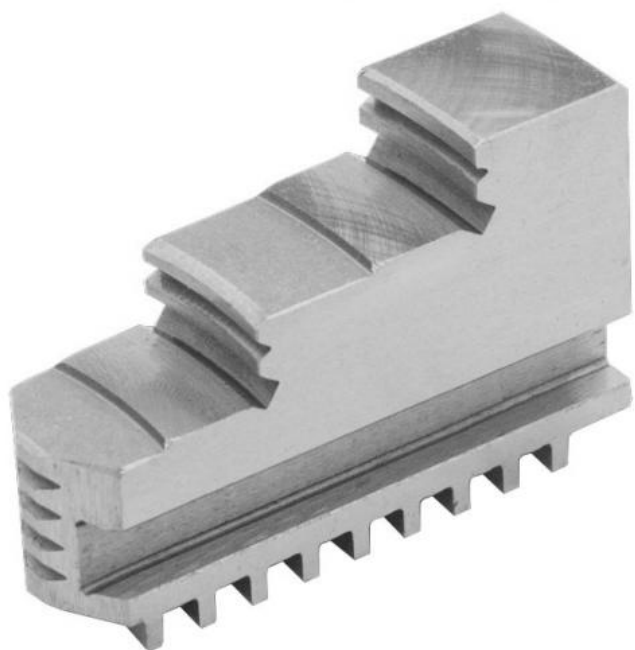

# Vnitřní pevné čelisti, dovnitř stupňovité, 315/6

**Kód produktu:** ZE-DB38-315  
**EAN:** 4049794046067  
**Celní tarif:** 8466 2091  
**Hmotnost:** 7,45 kg  
**Výrobce:** [Zentra](#)  
**Dostupnost:** na dotaz

15 475,00 Kč  
10 227,27 Kč bez DPH  
**12 375,00 Kč s DPH**  
619,00 €  
409,09 € bez DPH  
**495,00 € s DPH**

vnitřní stupňování, tvrdé, pro sklíčidla BISON, ZENTRA

## Parametry

<b>A</b>	125
<b>Pro</b>	315

<b>B</b>	32
----------	----

<b>C</b>	73
----------	----

Tento produkt najdete v našem [KATALOGU na straně 23 \(2021\)](#)