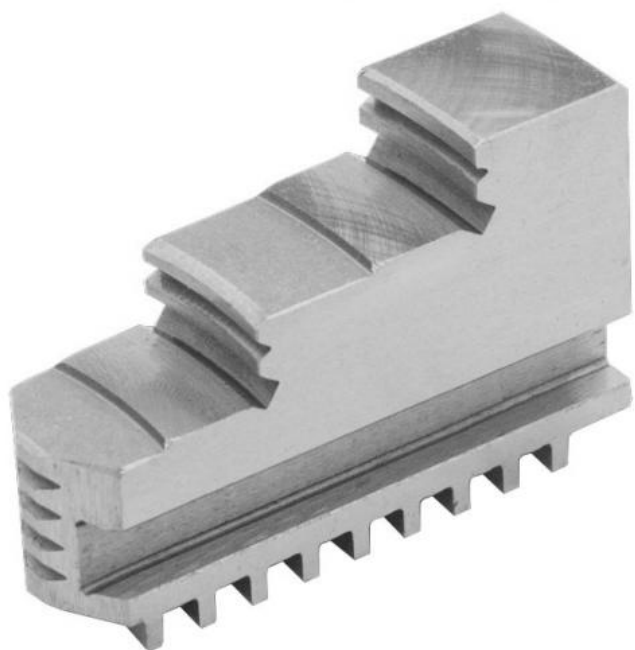

Vnitřní pevné čelisti, dovnitř stupňovité, 315/6

Kód produktu: ZE-DB38-315
EAN: 4049794046067
Celní tarif: 8466 2091
Hmotnost: 7,45 kg
Výrobce: [Zentra](#)
Dostupnost: na dotaz

15 475,00 Kč
10 227,27 Kč bez DPH
12 375,00 Kč s DPH
619,00 €
409,09 € bez DPH
495,00 € s DPH

vnitřní stupňování, tvrdé, pro sklíčidla BISON, ZENTRA

Parametry

A	125
Pro	315

B	32
----------	----

C	73
----------	----

Tento produkt najdete v našem [KATALOGU na straně 23 \(2021\)](#)