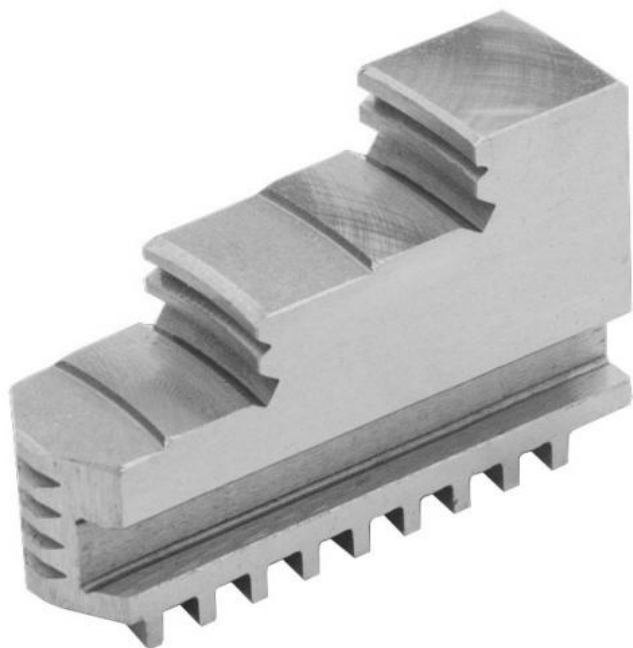

Vnitřní pevné čelisti, dovnitř stupňovité, 400/6

Kód produktu: ZE-DB38-400
EAN: 4049794046074
Celní tarif: 8466 2091
Hmotnost: 14,15 kg
Výrobce: [Zentra](#)
Dostupnost: na dotaz

20 250,00 Kč
13 388,43 Kč bez DPH
16 200,00 Kč s DPH
810,00 €
535,54 € bez DPH
648,00 € s DPH

vnitřní stupňování, tvrdé, pro sklíčidla BISON, ZENTRA

Parametry

A 145
Pro 400

B 36

C 92

Tento produkt najdete v našem [KATALOGU na straně 23 \(2021\)](#)