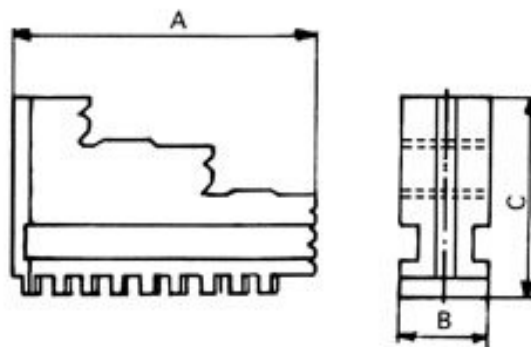

Vnitřní pevné čelisti, dovnitř stupňovité, 400/6

Kód produktu: ZE-DB38-400
EAN: 4049794046074
Celní tarif: 8466 2091
Hmotnost: 14,15 kg
Výrobce: [Zentra](#)
Dostupnost: na dotaz

20 250,00 Kč
13 388,43 Kč bez DPH
16 200,00 Kč s DPH
810,00 €
535,54 € bez DPH
648,00 € s DPH

vnitřní stupňování, tvrdé, pro sklíčidla BISON, ZENTRA

Parametry

A 145
Pro 400

B 36

C 92

Tento produkt najdete v našem [KATALOGU na straně 23 \(2021\)](#)