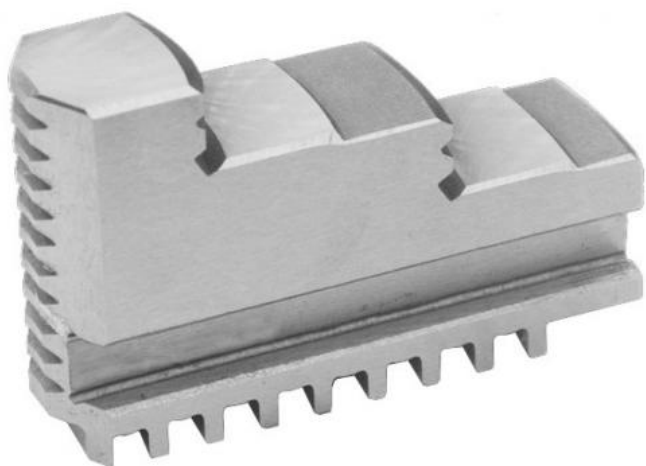

Vnější pevné čelisti, z vnějšku stupňovité, 250/3

Kód produktu: ZE-BB35-250
EAN: 4049794045596
Celní tarif: 8466 2091
Hmotnost: 2,80 kg
Výrobce: [Zentra](#)
Dostupnost: skladem

2 913,22 Kč bez DPH
4 400,00 Kč **3 525,00 Kč s DPH**
116,53 € bez DPH
176,00-€ **141,00 € s DPH**

vnější stupňování, tvrdé, vrtací, pro sklíčidla BISON, ZENTRA

Parametry

A 105
Pro 250

B 28

C 63

Tento produkt najdete v našem [KATALOGU na straně 23 \(2021\)](#)