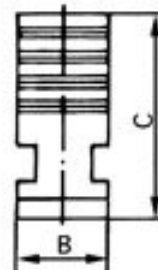

Vnější pevné čelisti, z vnějšku stupňovité, 250/3

Kód produktu: ZE-BB35-250
EAN: 4049794045596
Celní tarif: 8466 2091
Hmotnost: 2,80 kg
Výrobce: [Zentra](#)
Dostupnost: skladem

2 913,22 Kč bez DPH
4 400,00 Kč **3 525,00 Kč s DPH**
116,53 € bez DPH
176,00-€ **141,00 € s DPH**

vnější stupňování, tvrdé, vrtací, pro sklíčidla BISON, ZENTRA

Parametry

A 105
Pro 250

B 28

C 63

Tento produkt najdete v našem [KATALOGU na straně 23 \(2021\)](#)