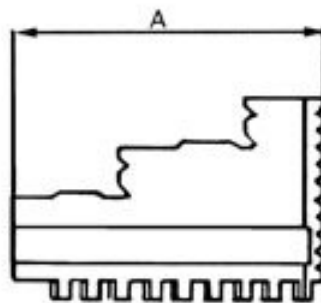

Vnější pevné čelisti, z vnějšku stupňovité, 250/3

Kód produktu: ZE-BB35-250
EAN: 4049794045596
Celní tarif: 8466 2091
Hmotnost: 2,80 kg
Výrobce: [Zentra](#)
Dostupnost: skladem

2 913,22 Kč bez DPH
4 400,00 Kč **3 525,00 Kč s DPH**
116,53 € bez DPH
176,00-€ **141,00 € s DPH**

vnější stupňování, tvrdé, vrtací, pro sklíčidla BISON, ZENTRA

Parametry

A 105
Pro 250

B 28

C 63

Tento produkt najdete v našem [KATALOGU na straně 23 \(2021\)](#)