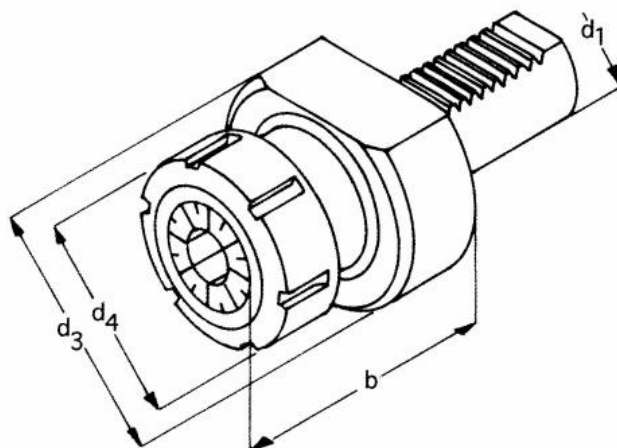

Kleštinové sklíčidlo OZ 415E, E3 – 20 x 16

Kód produktu: 47-E3-20-16
EAN: 4260073574150
Celní tarif: 8466 1031
Hmotnost: 0,55 kg
Dostupnost: skladem

2 933,88 Kč bez DPH
4 425,00 Kč **3 550,00 Kč s DPH**
117,36 € bez DPH
177,00-€ **142,00 € s DPH**

Parametry

B 57
Rozsah 2 - 16

D 50
VDI 20

Kleština 415E

Tento produkt najdete v našem [KATALOGU na straně 169 \(2021\)](#)