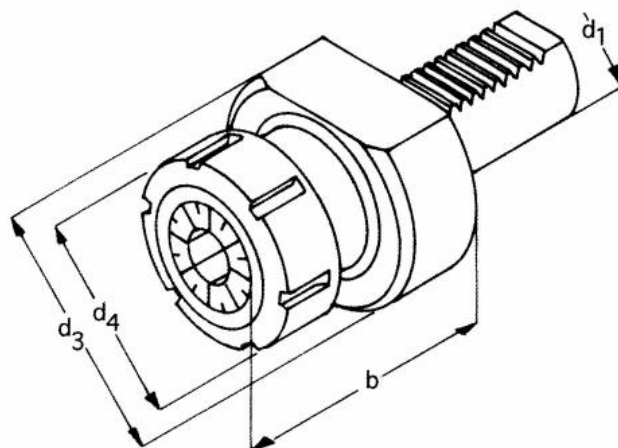

# Kleštinové sklíčidlo OZ 415E, E3 – 20 x 16

**Kód produktu:** 47-E3-20-16  
**EAN:** 4260073574150  
**Celní tarif:** 8466 1031  
**Hmotnost:** 0,55 kg  
**Dostupnost:** skladem

2 933,88 Kč bez DPH  
4 425,00 Kč **3 550,00 Kč s DPH**  
117,36 € bez DPH  
177,00-€ **142,00 € s DPH**

## Parametry

**B** 57  
**Rozsah** 2 - 16

**D** 50  
**VDI** 20

**Kleština** 415E

Tento produkt najdete v našem [KATALOGU na straně 169 \(2021\)](#)