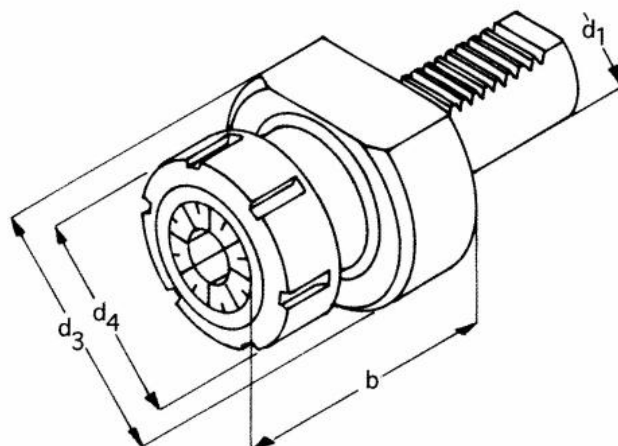

Kleštinové sklíčidlo ER 16, E4 – 16 x 16

Kód produktu: 47-E4-16-16
EAN: 4260073574242
Celní tarif: 8466 1031
Hmotnost: 0,25 kg
Dostupnost: skladem

2 334,71 Kč bez DPH
3 525,00 Kč **2 825,00 Kč s DPH**
141,00 € 93,39 € bez DPH
113,00 € s DPH

Parametry

B	40	D	40	Kleština	ER 16
Rozsah	1 - 10	VDI	16		

Tento produkt najdete v našem [KATALOGU na straně 169 \(2021\)](#)