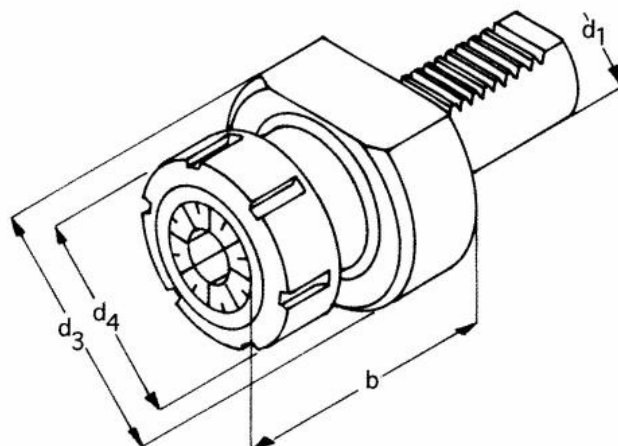

Kleštinové sklíčidlo ER 16, E4 – 16 x 16

Kód produktu: 47-E4-16-16
EAN: 4260073574242
Celní tarif: 8466 1031
Hmotnost: 0,25 kg
Dostupnost: skladem

2 334,71 Kč bez DPH
3 525,00 Kč **2 825,00 Kč s DPH**
141,00 € 93,39 € bez DPH
113,00 € s DPH

Parametry

B 40
Rozsah 1 - 10

D 40
VDI 16

Kleština ER 16

Tento produkt najdete v našem [KATALOGU na straně 169 \(2021\)](#)