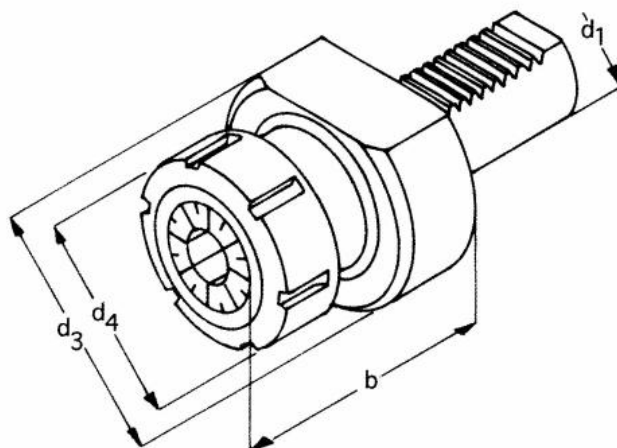

Kleštinové sklíčidlo ER 20, E4 – 16 x 20

Kód produktu: 47-E4-16-20
EAN: 4260073574259
Celní tarif: 8466 1031
Hmotnost: 0,30 kg
Dostupnost: skladem

2 417,36 Kč bez DPH
3 650,00 Kč **2 925,00 Kč s DPH**
96,69 € bez DPH
146,00 € **117,00 € s DPH**

Parametry

B 44
Rozsah 1 - 13

D 40
VDI 16

Kleština ER 20

Tento produkt najdete v našem [KATALOGU na straně 169 \(2021\)](#)