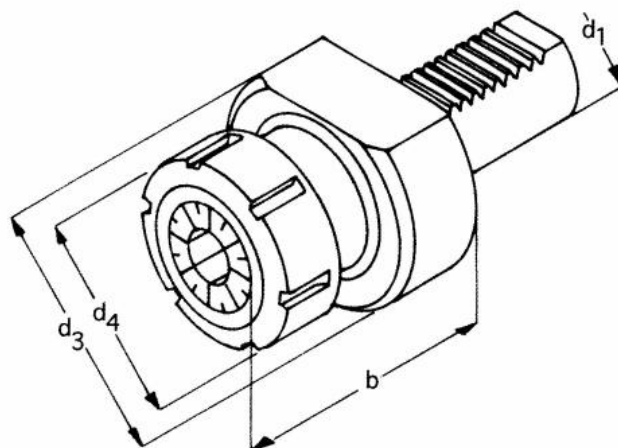

# Kleštinové sklíčidlo ER 16, E4 – 20 x 16

**Kód produktu:** 47-E4-20-16  
**EAN:** 4260073574266  
**Celní tarif:** 8466 1031  
**Hmotnost:** 0,40 kg  
**Dostupnost:** skladem

2 438,02 Kč bez DPH  
3 675,00 Kč **2 950,00 Kč s DPH**  
147,00 € 97,52 € bez DPH  
**118,00 € s DPH**

## Parametry

<b>B</b>	40	<b>D</b>	50	<b>Kleština</b>	ER 16
<b>Rozsah</b>	1 - 10	<b>VDI</b>	20		

Tento produkt najdete v našem [KATALOGU na straně 169 \(2021\)](#)