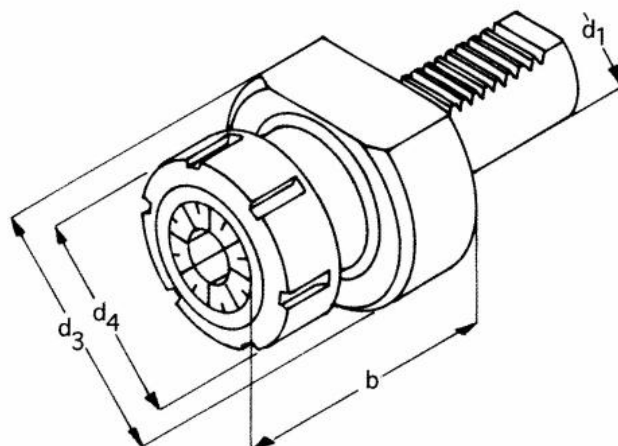

# Kleštinové sklíčidlo ER 16, E4 – 20 x 20

**Kód produktu:** 47-E4-20-20  
**EAN:** 4049794662229  
**Celní tarif:** 8466 1031  
**Hmotnost:** 0,45 kg  
**Dostupnost:** skladem

2 438,02 Kč bez DPH  
3 675,00 Kč **2 950,00 Kč s DPH**  
147,00 € 97,52 € bez DPH  
**118,00 € s DPH**

## Parametry

<b>B</b>	44	<b>D</b>	50	<b>Kleština</b>	ER 20
<b>Rozsah</b>	1 - 13	<b>VDI</b>	20		

Tento produkt najdete v našem [KATALOGU na straně 169 \(2021\)](#)