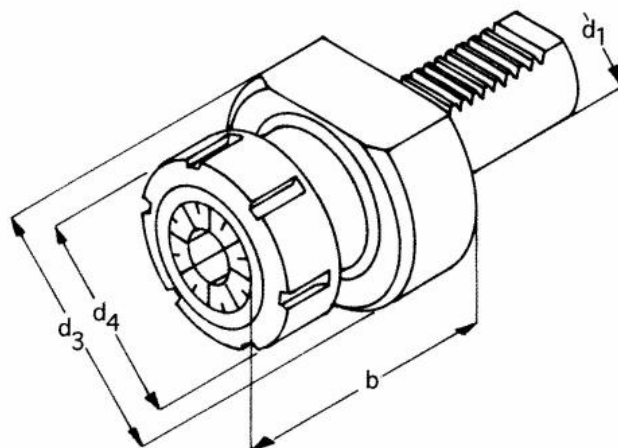

# Kleštinové sklíčidlo ER 16, E4 – 20 x 20

**Kód produktu:** 47-E4-20-20  
**EAN:** 4049794662229  
**Celní tarif:** 8466 1031  
**Hmotnost:** 0,45 kg  
**Dostupnost:** skladem

2 438,02 Kč bez DPH  
3 675,00 Kč **2 950,00 Kč s DPH**  
147,00 € 97,52 € bez DPH  
**118,00 € s DPH**

## Parametry

**B** 44  
**Rozsah** 1 - 13

**D** 50  
**VDI** 20

**Kleština** ER 20

Tento produkt najdete v našem [KATALOGU na straně 169 \(2021\)](#)