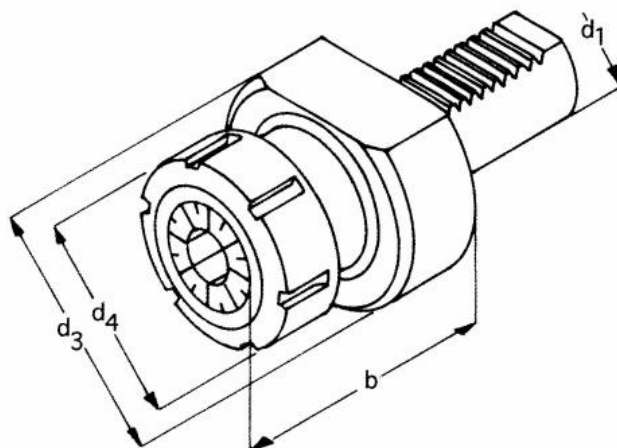

Kleštinové sklíčidlo ER 25, E4 – 20 x 25

Kód produktu: 47-E4-20-25
EAN: 4260073574273
Celní tarif: 8466 1031
Hmotnost: 0,45 kg
Dostupnost: skladem

2 438,02 Kč bez DPH
3-675,00 Kč **2 950,00 Kč s DPH**
147,00-€ 97,52 € bez DPH
118,00 € s DPH

Parametry

B 54
Rozsah 1 - 16

D 50
VDI 20

Kleština ER 25

Tento produkt najdete v našem [KATALOGU na straně 169 \(2021\)](#)