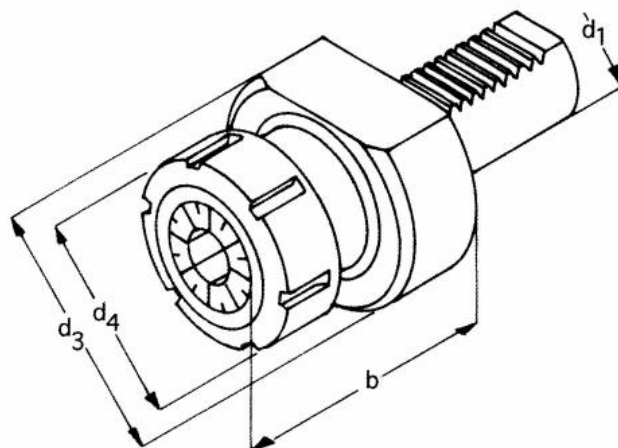

Kleštinové sklíčidlo ER 25, E4 – 20 x 25

Kód produktu: 47-E4-20-25
EAN: 4260073574273
Celní tarif: 8466 1031
Hmotnost: 0,45 kg
Dostupnost: skladem

2 438,02 Kč bez DPH
3 675,00 Kč **2 950,00 Kč s DPH**
147,00 € 97,52 € bez DPH
118,00 € s DPH

Parametry

B	54	D	50	Kleština	ER 25
Rozsah	1 - 16	VDI	20		

Tento produkt najdete v našem [KATALOGU na straně 169 \(2021\)](#)