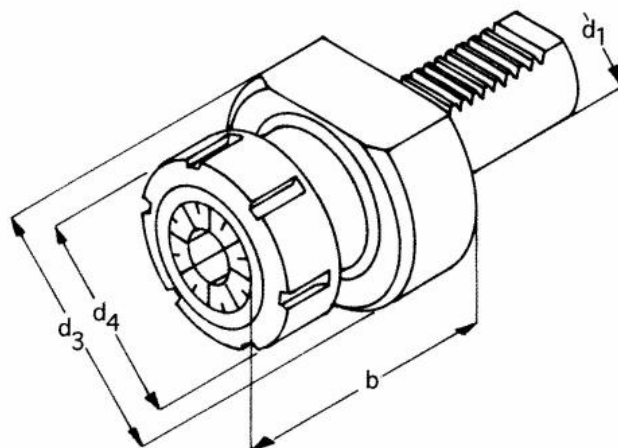

Kleštinové sklíčidlo ER 25, E4 – 20 x 32

Kód produktu: 47-E4-20-32
EAN: 4049794667118
Celní tarif: 8466 1031
Hmotnost: 0,60 kg
Dostupnost: skladem

2 438,02 Kč bez DPH
~~3 675,00 Kč~~ **2 950,00 Kč s DPH**
97,52 € bez DPH
~~147,00 €~~ **118,00 € s DPH**

Parametry

B	40	D	50	Kleština	ER 32
Rozsah	2 - 20	VDI	20		

Tento produkt najdete v našem [KATALOGU na straně 169 \(2021\)](#)