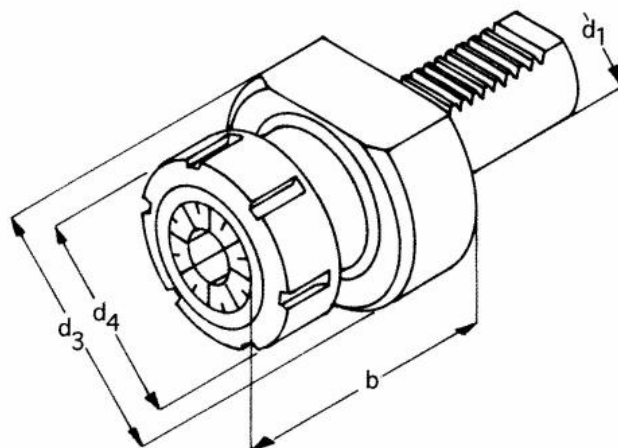

Kleštinové sklíčidlo ER 25, E4 – 25 x 25

Kód produktu: 47-E4-25-25
EAN: 4260073574280
Celní tarif: 8466 1031
Hmotnost: 0,70 kg
Dostupnost: skladem

2 582,64 Kč bez DPH
~~3 900,00 Kč~~ **3 125,00 Kč s DPH**
103,31 € bez DPH
~~156,00 €~~ **125,00 € s DPH**

Parametry

B 57
Rozsah 1 - 16

D 58
VDI 25

Kleština ER 25

Tento produkt najdete v našem [KATALOGU na straně 169 \(2021\)](#)