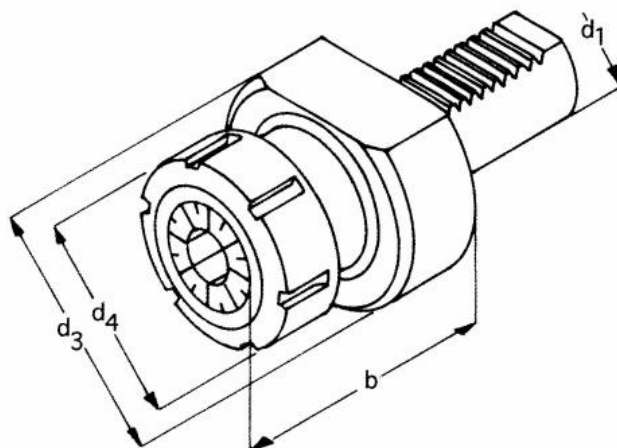

Kleštinové sklíčidlo ER 32, E4 – 25 x 32

Kód produktu: 47-E4-25-32
EAN: 4260073574297
Celní tarif: 8466 1031
Hmotnost: 0,80 kg
Dostupnost: skladem

2 582,64 Kč bez DPH
~~3 900,00 Kč~~ **3 125,00 Kč s DPH**
103,31 € bez DPH
~~156,00 €~~ **125,00 € s DPH**

Parametry

B 62
Rozsah 2 - 20

D 58
VDI 25

Kleština ER 32

Tento produkt najdete v našem [KATALOGU na straně 169 \(2021\)](#)