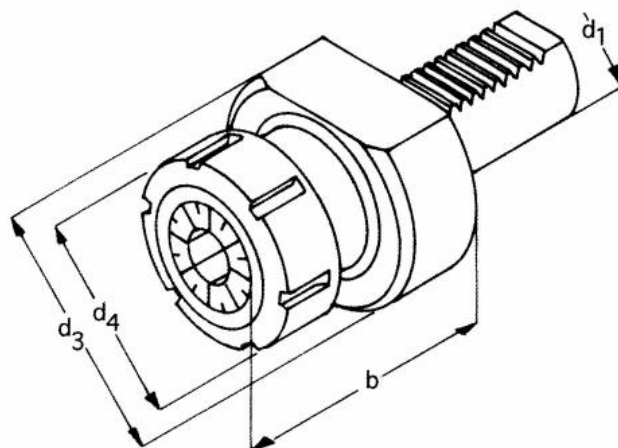

Kleštinové sklíčidlo ER 32, E4 – 25 x 32

Kód produktu: 47-E4-25-32
EAN: 4260073574297
Celní tarif: 8466 1031
Hmotnost: 0,80 kg
Dostupnost: skladem

2 582,64 Kč bez DPH
~~3 900,00 Kč~~ **3 125,00 Kč s DPH**
103,31 € bez DPH
~~156,00 €~~ **125,00 € s DPH**

Parametry

B 62
Rozsah 2 - 20

D 58
VDI 25

Kleština ER 32

Tento produkt najdete v našem [KATALOGU na straně 169 \(2021\)](#)