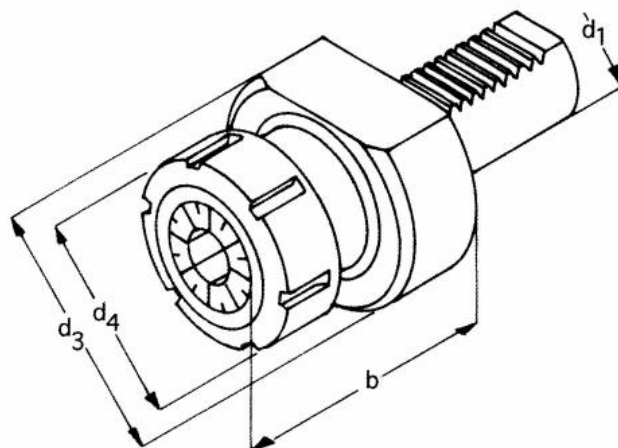

# Kleštinové sklíčidlo ER 25, E4 – 30 x 25

**Kód produktu:** 47-E4-30-25  
**EAN:** 4260073574303  
**Celní tarif:** 8466 1031  
**Hmotnost:** 1,00 kg  
**Dostupnost:** skladem

2 128,10 Kč bez DPH  
3-225,00-Kč **2 575,00 Kč s DPH**  
85,12 € bez DPH  
129,00-€ **103,00 € s DPH**

## Parametry

**B** 53  
**Rozsah** 1 - 16

**D** 68  
**VDI** 30

**Kleština** ER 25

Tento produkt najdete v našem [KATALOGU na straně 169 \(2021\)](#)