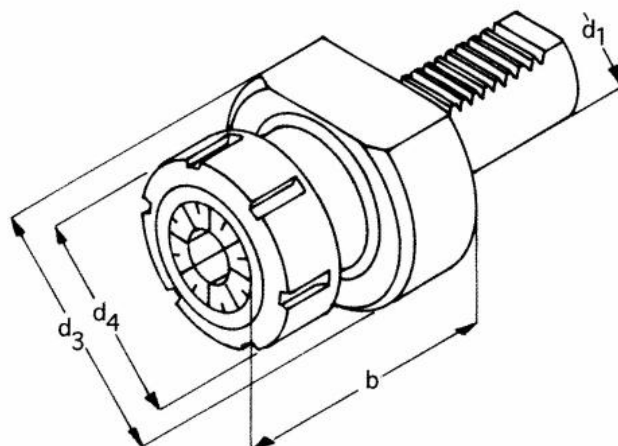

Kleštinové sklíčidlo ER 25, E4 – 30 x 25

Kód produktu: 47-E4-30-25
EAN: 4260073574303
Celní tarif: 8466 1031
Hmotnost: 1,00 kg
Dostupnost: skladem

2 128,10 Kč bez DPH
3-225,00-Kč **2 575,00 Kč s DPH**
85,12 € bez DPH
129,00-€ **103,00 € s DPH**

Parametry

B 53
Rozsah 1 - 16

D 68
VDI 30

Kleština ER 25

Tento produkt najdete v našem [KATALOGU na straně 169 \(2021\)](#)