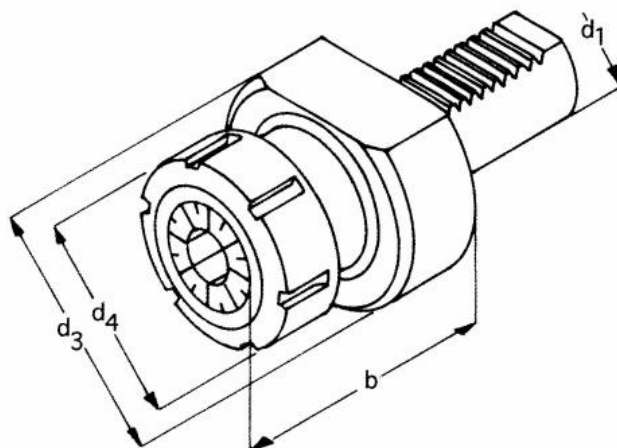

Kleštinové sklíčidlo ER 32, E4 – 30 x 32

Kód produktu: 47-E4-30-32
EAN: 4260073574310
Celní tarif: 8466 1031
Hmotnost: 1,05 kg
Dostupnost: skladem

2 128,10 Kč bez DPH
3-225,00-Kč **2 575,00 Kč s DPH**
85,12 € bez DPH
129,00-€ **103,00 € s DPH**

Parametry

B 62
Rozsah 2 - 20

D 68
VDI 30

Kleština ER 32

Tento produkt najdete v našem [KATALOGU na straně 169 \(2021\)](#)