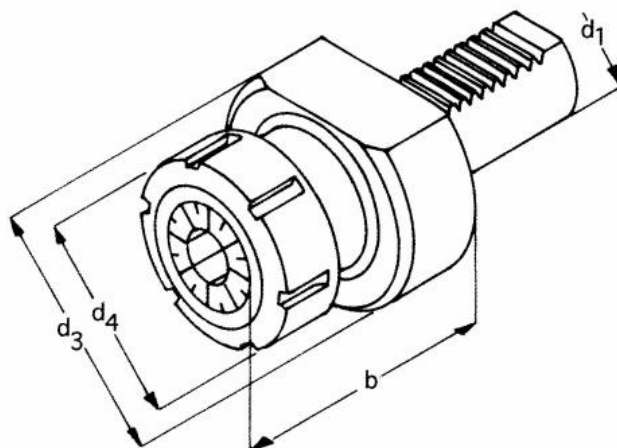

Kleštinové sklíčidlo ER 40, E4 – 30 x 40

Kód produktu: 47-E4-30-40
EAN: 4260073574327
Celní tarif: 8466 1031
Hmotnost: 1,45 kg
Dostupnost: skladem

2 541,32 Kč bez DPH
~~3 850,00 Kč~~ **3 075,00 Kč s DPH**
101,65 € bez DPH
~~154,00 €~~ **123,00 € s DPH**

Parametry

B 53
Rozsah 3 - 26

D 68
VDI 30

Kleština ER 40

Tento produkt najdete v našem [KATALOGU na straně 169 \(2021\)](#)