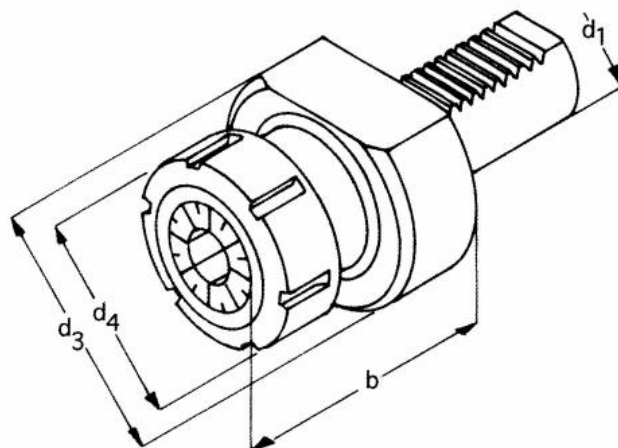

Kleštinové sklíčidlo ER 40, E4 – 30 x 40

Kód produktu: 47-E4-30-40
EAN: 4260073574327
Celní tarif: 8466 1031
Hmotnost: 1,45 kg
Dostupnost: skladem

2 541,32 Kč bez DPH
3 850,00 Kč **3 075,00 Kč s DPH**
101,65 € bez DPH
154,00 € **123,00 € s DPH**

Parametry

B 53
Rozsah 3 - 26

D 68
VDI 30

Kleština ER 40

Tento produkt najdete v našem [KATALOGU na straně 169 \(2021\)](#)