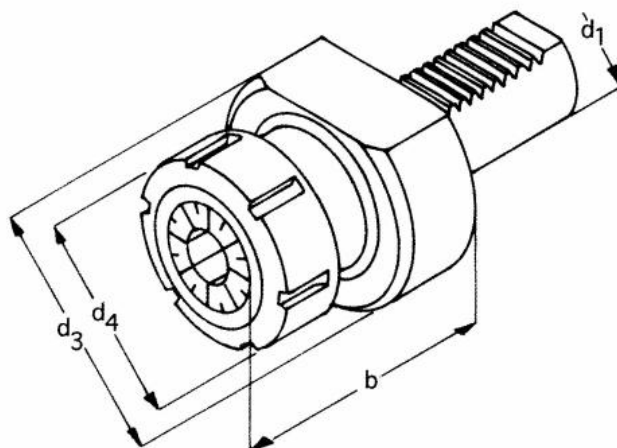

Kleštinové sklíčidlo ER 25, E4 – 40 x 25

Kód produktu: 47-E4-40-25
EAN: 4260073574334
Celní tarif: 8466 1031
Hmotnost: 1,55 kg
Dostupnost: skladem

2 623,97 Kč bez DPH
~~3 975,00 Kč~~ **3 175,00 Kč s DPH**
104,96 € bez DPH
~~159,00 €~~ **127,00 € s DPH**

Parametry

B 53
Rozsah 1 - 16

D 83
VDI 40

Kleština ER 25

Tento produkt najdete v našem [KATALOGU na straně 169 \(2021\)](#)