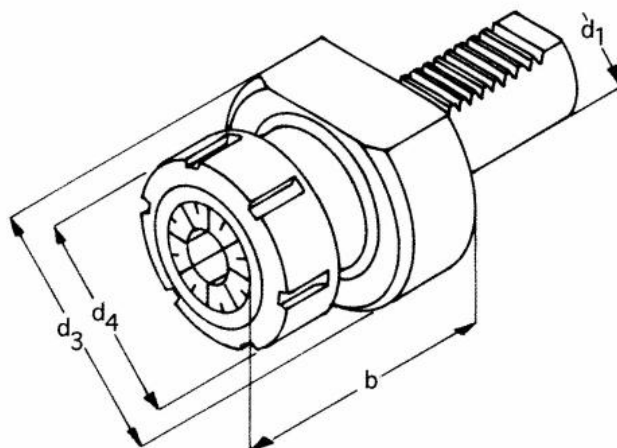

Kleštinové sklíčidlo ER 25, E4 – 40 x 25

Kód produktu: 47-E4-40-25
EAN: 4260073574334
Celní tarif: 8466 1031
Hmotnost: 1,55 kg
Dostupnost: skladem

2 623,97 Kč bez DPH
~~3 975,00 Kč~~ **3 175,00 Kč s DPH**
104,96 € bez DPH
~~159,00 €~~ **127,00 € s DPH**

Parametry

B	53	D	83	Kleština	ER 25
Rozsah	1 - 16	VDI	40		

Tento produkt najdete v našem [KATALOGU na straně 169 \(2021\)](#)