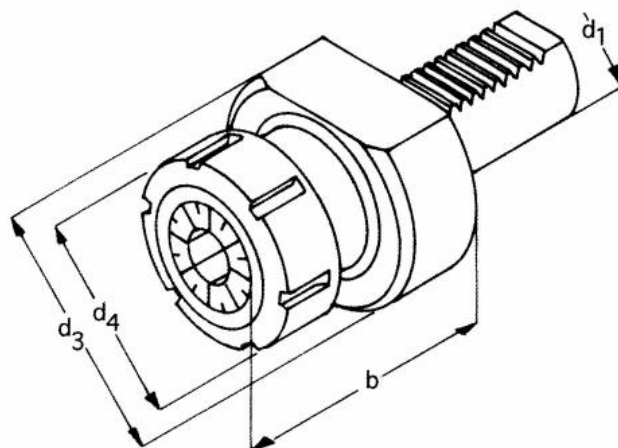

Kleštinové sklíčidlo ER 32, E4 – 40 x 32

Kód produktu: 47-E4-40-32
EAN: 4260073574341
Celní tarif: 8466 1031
Hmotnost: 1,65 kg
Dostupnost: skladem

2 355,37 Kč bez DPH
3 575,00 Kč **2 850,00 Kč s DPH**
94,21 € bez DPH
143,00 € **114,00 € s DPH**

Parametry

B 84
Rozsah 2 - 20

D 83
VDI 40

Kleština ER 32

Tento produkt najdete v našem [KATALOGU na straně 169 \(2021\)](#)