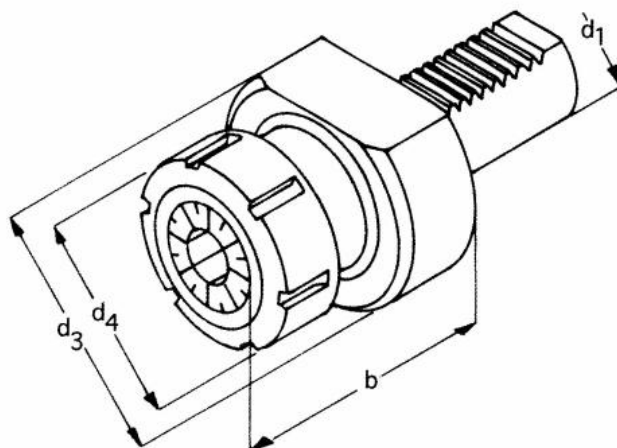

# Kleštinové sklíčidlo ER 40, E4 – 50 x 40

**Kód produktu:** 47-E4-50-40  
**EAN:** 4260073574372  
**Celní tarif:** 8466 1031  
**Hmotnost:** 3,20 kg  
**Dostupnost:** skladem

2 954,55 Kč bez DPH  
4 475,00 Kč **3 575,00 Kč s DPH**  
118,18 € bez DPH  
179,00-€ **143,00 € s DPH**

## Parametry

**B** 90  
**Rozsah** 3 - 26

**D** 98  
**VDI** 50

**Kleština** ER 40

Tento produkt najdete v našem [KATALOGU na straně 169 \(2021\)](#)