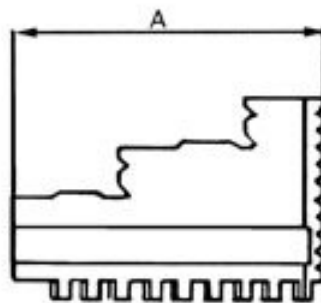

Vnější pevné čelisti, z vnějšku stupňovité, 250/4

Kód produktu: ZE-BB36-250
EAN: 4049794045688
Celní tarif: 8466 2091
Hmotnost: 3,65 kg
Výrobce: [Zentra](#)
Dostupnost: skladem

4 400,83 Kč bez DPH
6-650,00-Kč **5 325,00 Kč s DPH**
176,03 € bez DPH
266,00-€ **213,00 € s DPH**

vnější stupňování, tvrdé, vrtací, pro sklíčidla BISON, ZENTRA

Parametry

A 105
Pro 250

B 28

C 63

Tento produkt najdete v našem [KATALOGU na straně 23 \(2021\)](#)