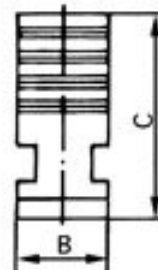

Vnější pevné čelisti, z vnějšku stupňovité, 250/4

Kód produktu: ZE-BB36-250
EAN: 4049794045688
Celní tarif: 8466 2091
Hmotnost: 3,65 kg
Výrobce: [Zentra](#)
Dostupnost: skladem

4 400,83 Kč bez DPH
6-650,00-Kč **5 325,00 Kč s DPH**
176,03 € bez DPH
266,00-€ **213,00 € s DPH**

vnější stupňování, tvrdé, vrtací, pro sklíčidla BISON, ZENTRA

Parametry

A 105
Pro 250

B 28

C 63

Tento produkt najdete v našem [KATALOGU na straně 23 \(2021\)](#)