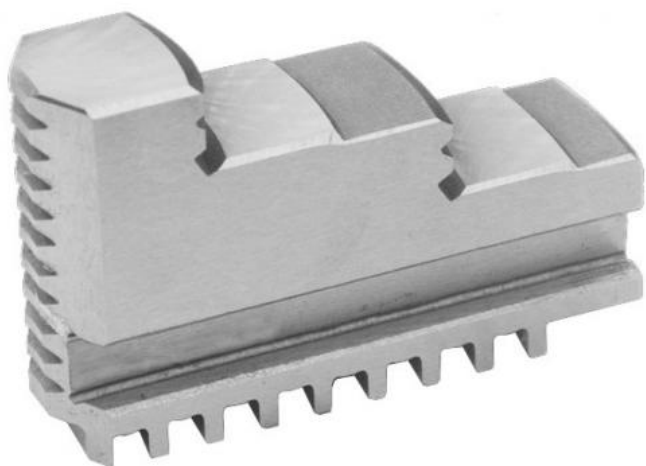

Vnější pevné čelisti, z vnějšku stupňovité, 250/4

Kód produktu: ZE-BB36-250
EAN: 4049794045688
Celní tarif: 8466 2091
Hmotnost: 3,65 kg
Výrobce: [Zentra](#)
Dostupnost: skladem

4 400,83 Kč bez DPH
6-650,00-Kč **5 325,00 Kč s DPH**
176,03 € bez DPH
266,00-€ **213,00 € s DPH**

vnější stupňování, tvrdé, vrtací, pro sklíčidla BISON, ZENTRA

Parametry

A 105
Pro 250

B 28

C 63

Tento produkt najdete v našem [KATALOGU na straně 23 \(2021\)](#)