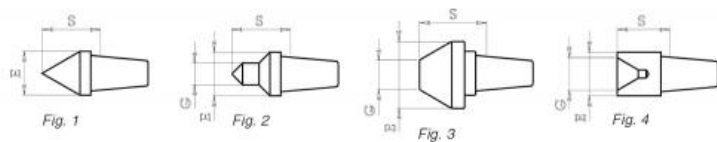

Vložka 2 pro MZ2

Kód produktu: 47-MZ2-E2
EAN: 4049794064191
Celní tarif: 8466 2091
Hmotnost: 0,12 kg
Dostupnost: do týdne

2 520,66 Kč bez DPH
~~3 825,00 Kč~~ **3 050,00 Kč s DPH**
100,83 € bez DPH
~~153,00 €~~ **122,00 € s DPH**

Parametry

B 40
Obr. 2

E 28

G 7

Tento produkt najdete v našem [KATALOGU na straně 173 \(2021\)](#)