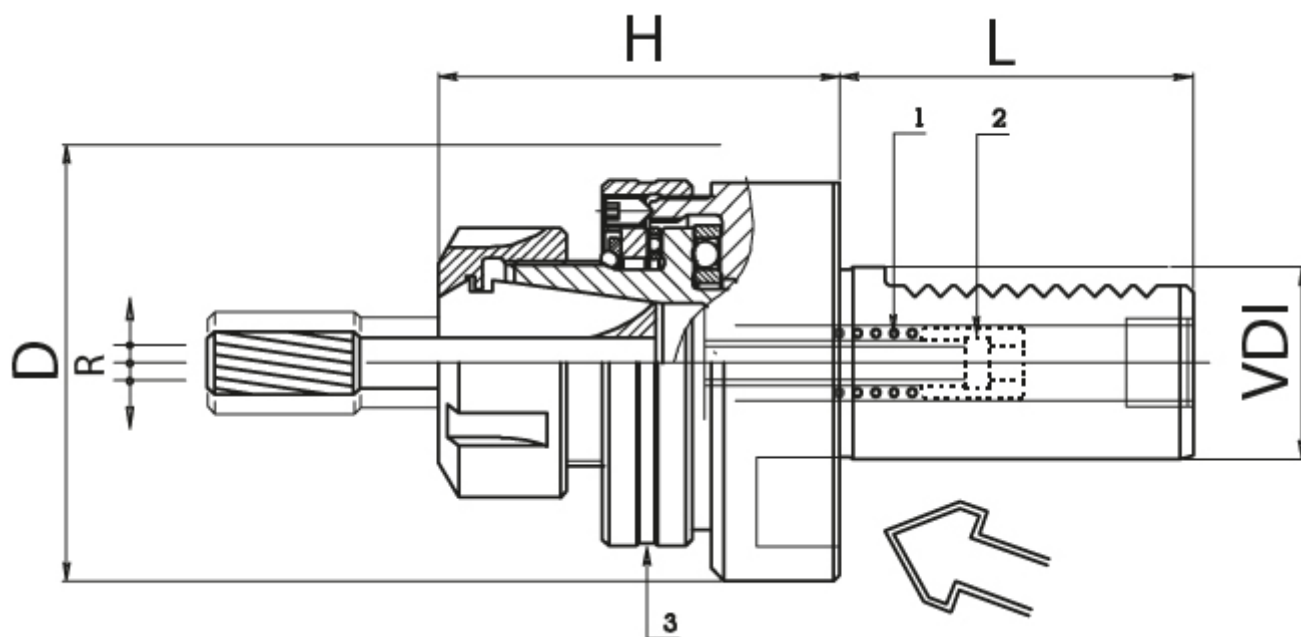

Kyvný držák s vnitřním chlazením VDI 30, ER 25

Kód produktu: 47-PH-30-25
EAN: 4049794061022
Celní tarif: 8466 1031
Hmotnost: 1,20 kg
Dostupnost: skladem

8 636,36 Kč bez DPH
13 050,00 Kč **10 450,00 Kč s DPH**
522,00 € 345,45 € bez DPH
418,00 € s DPH

boční vybrání; použití: volně/paralelně plovoucí uložení; nastavitelná síla pružiny, středící síla a vůle

Parametry

D	68
Kleština	ER 25
VDI	30

G max	1.5
L	55

H	64
Rmax	1

Tento produkt najdete v našem [KATALOGU na straně 174 \(2021\)](#)