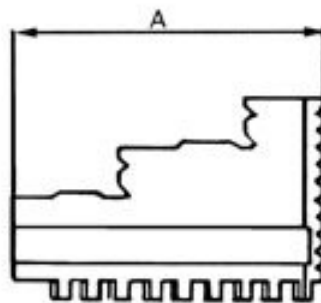

# Vnější pevné čelisti, z vnějšku stupňovité, 250/6

**Kód produktu:** ZE-BB38-250  
**EAN:** 4049794045770  
**Celní tarif:** 8466 2091  
**Hmotnost:** 4,90 kg  
**Výrobce:** [Zentra](#)  
**Dostupnost:** skladem

## Parametry

**A** 105  
**Pro** 250

**B** 28

**C** 63

Tento produkt najdete v našem [KATALOGU na straně 23 \(2021\)](#)