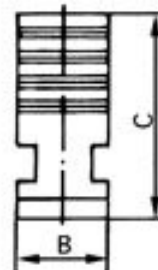

Vnější pevné čelisti, z vnějšku stupňovité, 250/6

Kód produktu: ZE-BB38-250
EAN: 4049794045770
Celní tarif: 8466 2091
Hmotnost: 4,90 kg
Výrobce: [Zentra](#)
Dostupnost: skladem

9 475,00 Kč 6 260,33 Kč bez DPH
7 575,00 Kč s DPH
379,00-€ 250,41 € bez DPH
303,00 € s DPH

vnější stupňování, tvrdé, vrtací, pro sklíčidla BISON, ZENTRA

Parametry

A 105
Pro 250

B 28

C 63

Tento produkt najdete v našem [KATALOGU na straně 23 \(2021\)](#)