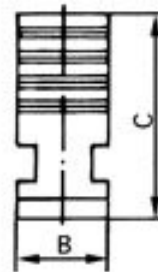

# Vnější pevné čelisti, z vnějšku stupňovité, 250/6

**Kód produktu:** ZE-BB38-250  
**EAN:** 4049794045770  
**Celní tarif:** 8466 2091  
**Hmotnost:** 4,90 kg  
**Výrobce:** [Zentra](#)  
**Dostupnost:** skladem