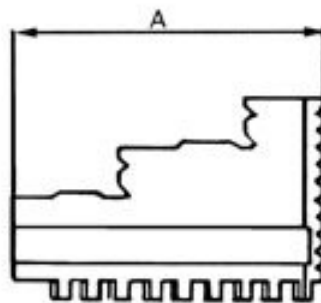

Vnější pevné čelisti, z vnějšku stupňovité, 250/6

Kód produktu: ZE-BB38-250
EAN: 4049794045770
Celní tarif: 8466 2091
Hmotnost: 4,90 kg
Výrobce: [Zentra](#)
Dostupnost: skladem

9 475,00 Kč 6 260,33 Kč bez DPH
7 575,00 Kč s DPH
379,00-€ 250,41 € bez DPH
303,00 € s DPH

vnější stupňování, tvrdé, vrtací, pro sklíčidla BISON, ZENTRA

Parametry

A 105
Pro 250

B 28

C 63

Tento produkt najdete v našem [KATALOGU na straně 23 \(2021\)](#)