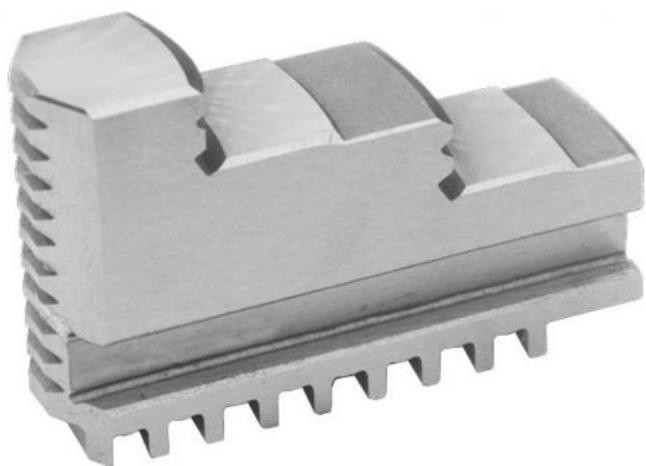

# Vnější pevné čelisti, z vnějšku stupňovité, 250/6

**Kód produktu:** ZE-BB38-250  
**EAN:** 4049794045770  
**Celní tarif:** 8466 2091  
**Hmotnost:** 4,90 kg  
**Výrobce:** [Zentra](#)  
**Dostupnost:** skladem

9 475,00 Kč 6 260,33 Kč bez DPH  
**7 575,00 Kč s DPH**  
379,00-€ 250,41 € bez DPH  
**303,00 € s DPH**

vnější stupňování, tvrdé, vrtací, pro sklíčidla BISON, ZENTRA

## Parametry

**A** 105  
**Pro** 250

**B** 28

**C** 63

Tento produkt najdete v našem [KATALOGU na straně 23 \(2021\)](#)