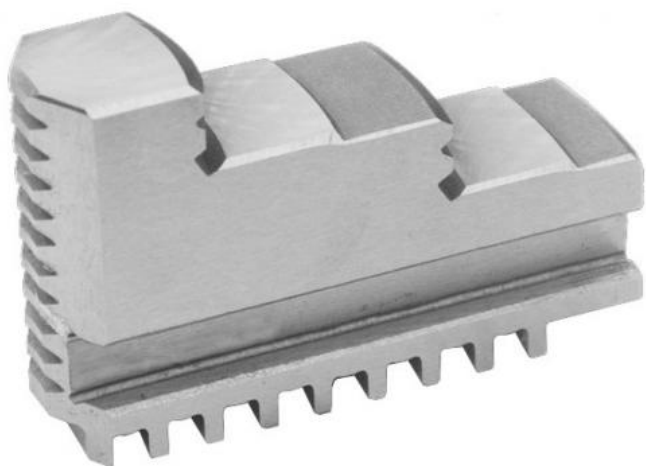

Vnější pevné čelisti, z vnějšku stupňovité, 315/6

Kód produktu: ZE-BB38-315
EAN: 4049794045787
Celní tarif: 8466 2091
Hmotnost: 7,45 kg
Výrobce: [Zentra](#)
Dostupnost: na dotaz

15 475,00 Kč
10 227,27 Kč bez DPH
12 375,00 Kč s DPH
619,00 €
409,09 € bez DPH
495,00 € s DPH

vnější stupňování, tvrdé, vrtací, pro sklíčidla BISON, ZENTRA

Parametry

A 125
Pro 315

B 32

C 73

Tento produkt najdete v našem [KATALOGU na straně 23 \(2021\)](#)