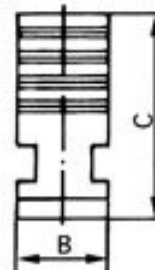

Vnější pevné čelisti, z vnějšku stupňovité, 315/6

Kód produktu: ZE-BB38-315
EAN: 4049794045787
Celní tarif: 8466 2091
Hmotnost: 7,45 kg
Výrobce: [Zentra](#)
Dostupnost: na dotaz

15 475,00 Kč
10 227,27 Kč bez DPH
12 375,00 Kč s DPH
619,00 €
409,09 € bez DPH
495,00 € s DPH

vnější stupňování, tvrdé, vrtací, pro sklíčidla BISON, ZENTRA

Parametry

A 125
Pro 315

B 32

C 73

Tento produkt najdete v našem [KATALOGU na straně 23 \(2021\)](#)