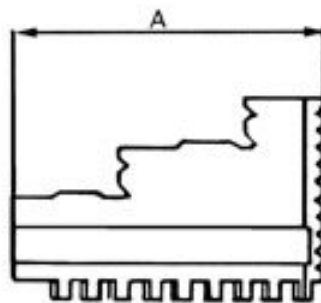

Vnější pevné čelisti, z vnějšku stupňovité, 315/6

Kód produktu: ZE-BB38-315
EAN: 4049794045787
Celní tarif: 8466 2091
Hmotnost: 7,45 kg
Výrobce: [Zentra](#)
Dostupnost: na dotaz

15 475,00 Kč
10 227,27 Kč bez DPH
12 375,00 Kč s DPH
619,00 €
409,09 € bez DPH
495,00 € s DPH

vnější stupňování, tvrdé, vrtací, pro sklíčidla BISON, ZENTRA

Parametry

A 125
Pro 315

B 32

C 73

Tento produkt najdete v našem [KATALOGU na straně 23 \(2021\)](#)