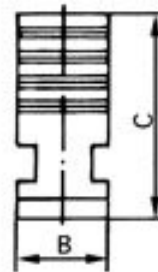

Vnější pevné čelisti, z vnějšku stupňovité, 315/6

Kód produktu: ZE-BB38-315
EAN: 4049794045787
Celní tarif: 8466 2091
Hmotnost: 7,45 kg
Výrobce: [Zentra](#)
Dostupnost: na dotaz

15 475,00 Kč
10 227,27 Kč bez DPH
12 375,00 Kč s DPH
619,00 €
409,09 € bez DPH
495,00 € s DPH

vnější stupňování, tvrdé, vrtací, pro sklíčidla BISON, ZENTRA

Parametry

A 125
Pro 315

B 32

C 73

Tento produkt najdete v našem [KATALOGU na straně 23 \(2021\)](#)