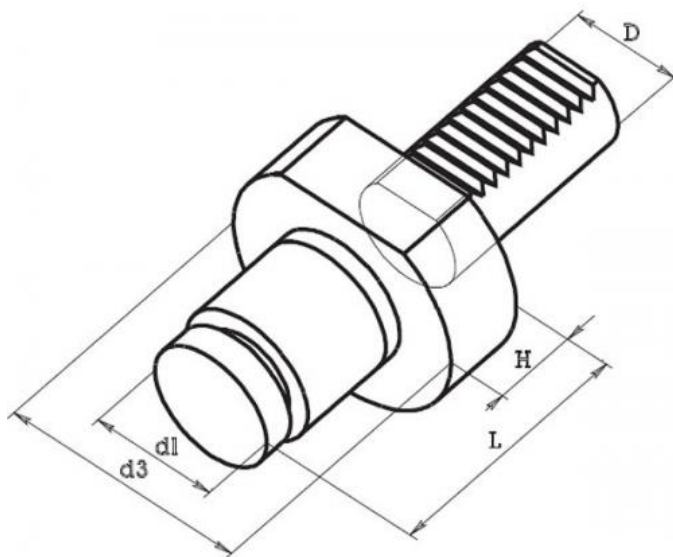

Pružinový otočný doraz obrobku VDI 20, Ø 35

Kód produktu: 47-MW-2035
EAN: 4049794060278
Celní tarif: 8466 1031
Hmotnost: 0,70 kg
Dostupnost: skladem

5 165,29 Kč bez DPH
7 825,00 Kč **6 250,00 Kč s DPH**
206,61 € bez DPH
313,00 € **250,00 € s DPH**

Parametry

D	35	D1	50	H	16
L	58	VDI	20	Zdvih pružina	3

Tento produkt najdete v našem [KATALOGU na straně 178 \(2021\)](#)