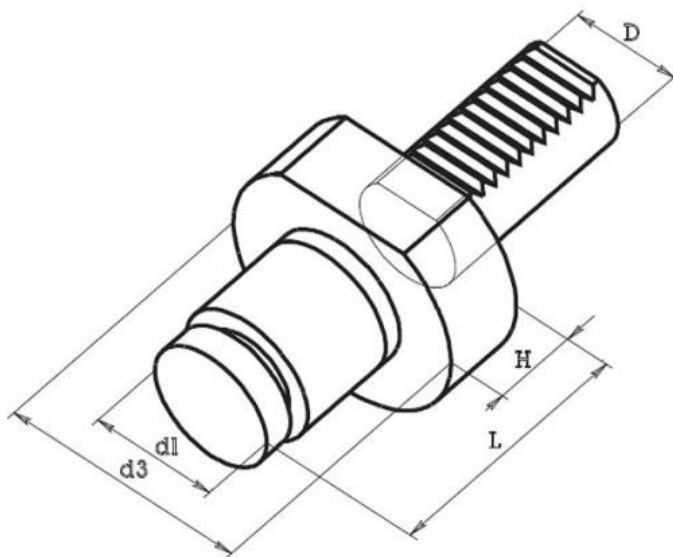

# Pružinový otočný doraz obrobku VDI 30, Ø 35

**Kód produktu:** 47-MW-3035  
**EAN:** 4049794060285  
**Celní tarif:** 8466 1031  
**Hmotnost:** 1,20 kg  
**Dostupnost:** skladem

5 289,26 Kč bez DPH  
8 000,00 Kč **6 400,00 Kč s DPH**  
211,57 € bez DPH  
320,00 € **256,00 € s DPH**

## Parametry

<b>D</b>	35	<b>D1</b>	68	<b>H</b>	20
<b>L</b>	70	<b>VDI</b>	30	<b>Zdvih pružina</b>	3

Tento produkt najdete v našem [KATALOGU na straně 178 \(2021\)](#)