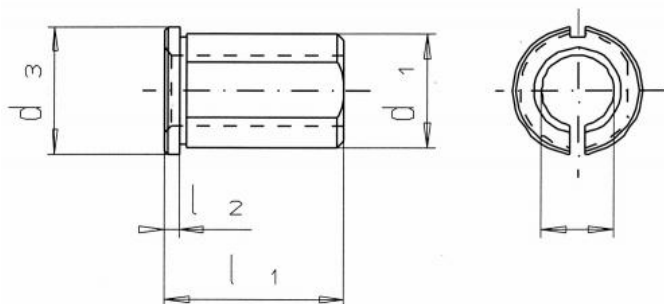

Redukční pouzdro, drážkované 20 x 16

Kód produktu: 47-RZ-20-16
EAN: 4260073574655
Celní tarif: 8466 1031
Hmotnost: 0,05 kg
Dostupnost: skladem

700,00 Kč 454,55 Kč bez DPH
550,00 Kč s DPH
28,00 € 18,18 € bez DPH
22,00 € s DPH

Parametry

D 20
L2 4

D1 24
Ø 16

L1 50

Tento produkt najdete v našem [KATALOGU na straně 179 \(2021\)](#)