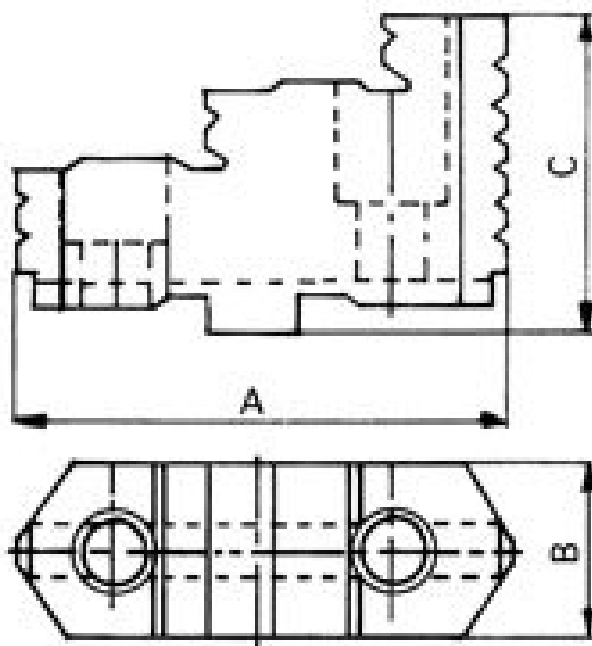

# Tvrdé horní čelisti 160/6

**Kód produktu:** ZE-HAB38-160  
**EAN:** 4049794044872  
**Celní tarif:** 8466 2091  
**Hmotnost:** 1,35 kg  
**Výrobce:** [Zentra](#)  
**Dostupnost:** na dotaz

6 301,65 Kč bez DPH  
9 525,00 Kč **7 625,00 Kč s DPH**  
252,07 € bez DPH  
381,00-€ **305,00 € s DPH**

Základní čelisti tvrdé pro sklíčidla BISON, ZENTRA

Für / pro Ø mm	A mm	B mm	C mm
125	56	22	38,5
160	67	25	41,5
200	80	27	43,5
250	95	32,5	51,5
315	110	37	55
400	127	42	64,5

## Parametry

**A** 67  
**Pro** 160

**B** 25

**C** 41.5

Tento produkt najdete v našem [KATALOGU na straně 24 \(2021\)](#)