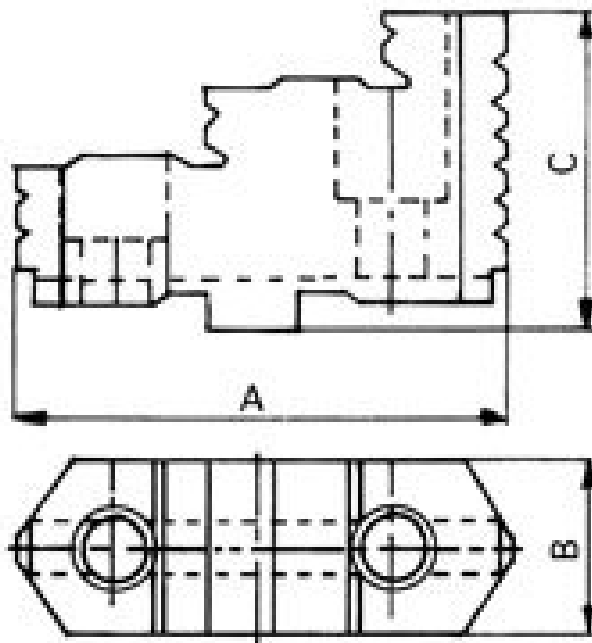

Tvrdé horní čelisti 160/6

Kód produktu: ZE-HAB38-160
EAN: 4049794044872
Celní tarif: 8466 2091
Hmotnost: 1,35 kg
Výrobce: [Zentra](#)
Dostupnost: na dotaz

6 301,65 Kč bez DPH
9 525,00 Kč **7 625,00 Kč s DPH**
252,07 € bez DPH
381,00-€ **305,00 € s DPH**

Základní čelisti tvrdé pro sklíčidla BISON, ZENTRA

Für / pro Ø mm	A mm	B mm	C mm
125	56	22	38,5
160	67	25	41,5
200	80	27	43,5
250	95	32,5	51,5
315	110	37	55
400	127	42	64,5

Parametry

A 67
Pro 160

B 25

C 41.5