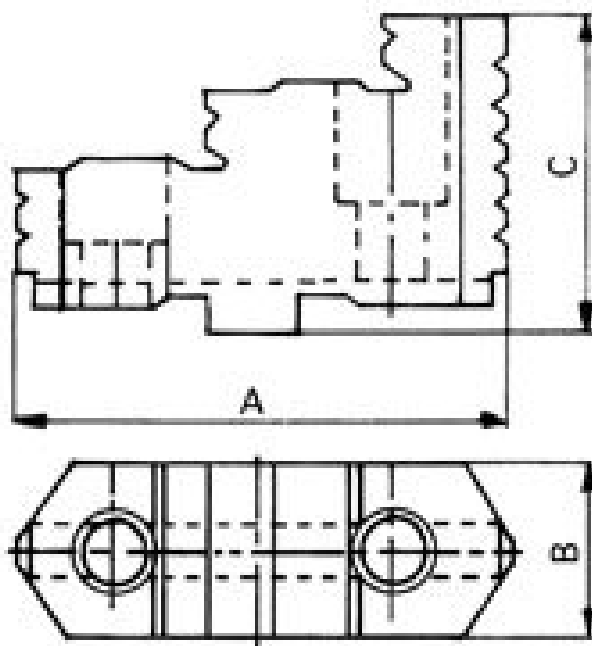

Tvrdé horní čelisti 200/6

Kód produktu: ZE-HAB38-200
EAN: 4049794044889
Celní tarif: 8466 2091
Hmotnost: 2,35 kg
Výrobce: [Zentra](#)
Dostupnost: na dotaz

7 644,63 Kč bez DPH
11 550,00 Kč **9 250,00 Kč s DPH**
305,79 € bez DPH
462,00-€ **370,00 € s DPH**

Základní čelisti tvrdé pro sklíčidla BISON, ZENTRA

Für / pro Ø mm	A mm	B mm	C mm
125	56	22	38,5
160	67	25	41,5
200	80	27	43,5
250	95	32,5	51,5
315	110	37	55
400	127	42	64,5

Parametry

A 80
Pro 200

B 27

C 43.5