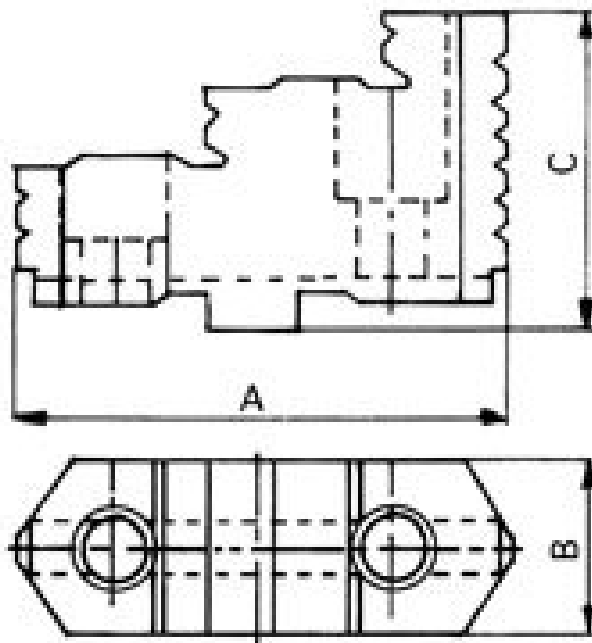

# Tvrdé horní čelisti 250/6

**Kód produktu:** ZE-HAB38-250  
**EAN:** 4049794044896  
**Celní tarif:** 8466 2091  
**Hmotnost:** 3,15 kg  
**Výrobce:** [Zentra](#)  
**Dostupnost:** na dotaz

11 219,01 Kč bez DPH  
**13 575,00 Kč s DPH**  
448,76 € bez DPH  
**543,00 € s DPH**

Základní čelisti tvrdé pro sklíčidla BISON, ZENTRA

Für / pro Ø mm	A mm	B mm	C mm
125	56	22	38,5
160	67	25	41,5
200	80	27	43,5
250	95	32,5	51,5
315	110	37	55
400	127	42	64,5

## Parametry

**A** 95  
**Pro** 250

**B** 32.5

**C** 51.5

Tento produkt najdete v našem [KATALOGU na straně 24 \(2021\)](#)