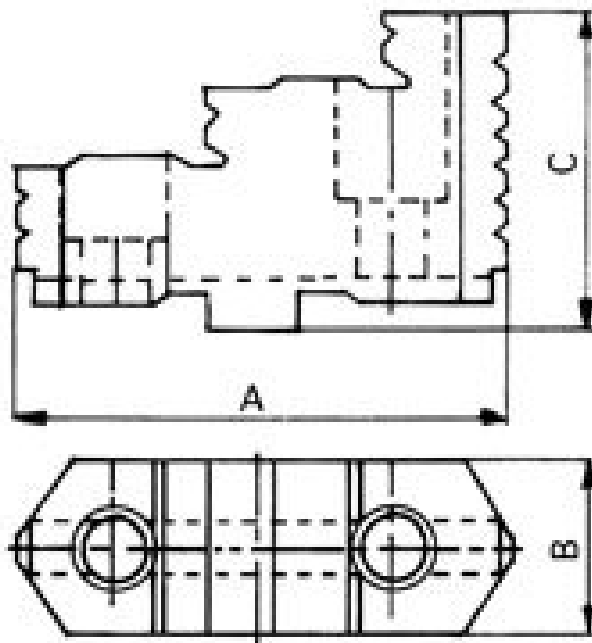

Tvrdé horní čelisti 250/6

Kód produktu: ZE-HAB38-250
EAN: 4049794044896
Celní tarif: 8466 2091
Hmotnost: 3,15 kg
Výrobce: [Zentra](#)
Dostupnost: na dotaz

8 966,94 Kč bez DPH
13 575,00 Kč **10 850,00 Kč s DPH**
358,68 € bez DPH
543,00-€ **434,00 € s DPH**

Základní čelisti tvrdé pro sklíčidla BISON, ZENTRA

Für / pro Ø mm	A mm	B mm	C mm
125	56	22	38,5
160	67	25	41,5
200	80	27	43,5
250	95	32,5	51,5
315	110	37	55
400	127	42	64,5

Parametry

A 95
Pro 250

B 32.5

C 51.5